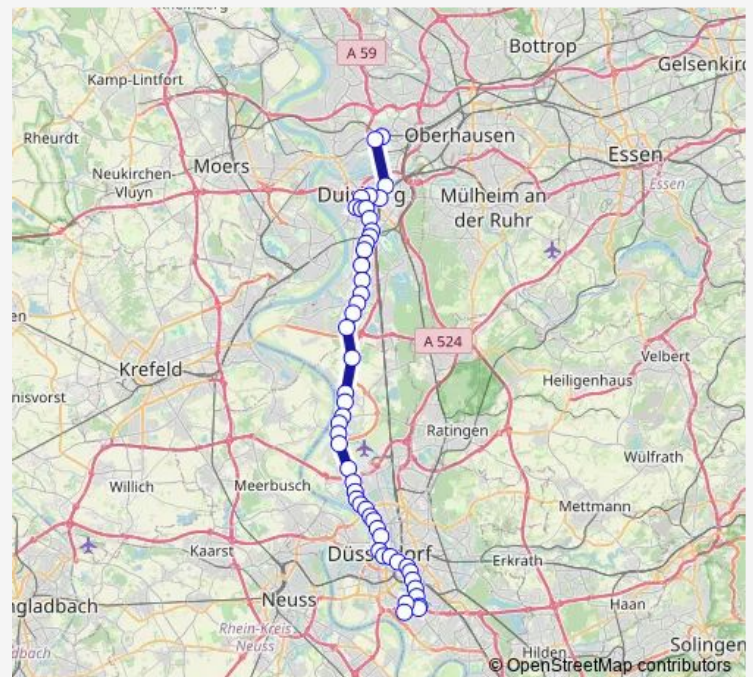

D-Froschenteich

D-Wittlaer

D-Am Mühlenacker

Route schedule

Duisburg Duissern U-Bf — D-Uni Ost/Botanischer Garten

Monday 05:22-23:49

Tuesday 05:22-23:49

Wednesday 05:22-23:49

Thursday 05:22-23:49

Friday 05:22-22:19

Saturday 05:49-23:19

Sunday 05:49-23:49

Route info

Direction: Duisburg Duissern U-Bf

Stops: 48

Trip Duration: 1 hour 9 min

■ U79

BusMaps

D-Kalkumer Schloßallee

D-Klemensplatz

D-Kittelbachstraße

D-Alte Landstraße

D-Lohausen

D-Freiligrathplatz

D-Messe Ost/Stockum. Kirchstr.

D-Nordpark/Aquazoo

D-Reeser Platz

D-Theodor-Heuss-Brücke

D-Golzheimer Platz

D-Kennedydamm

D-Ergo-Platz/Klever Str. U

D-Nordstraße U