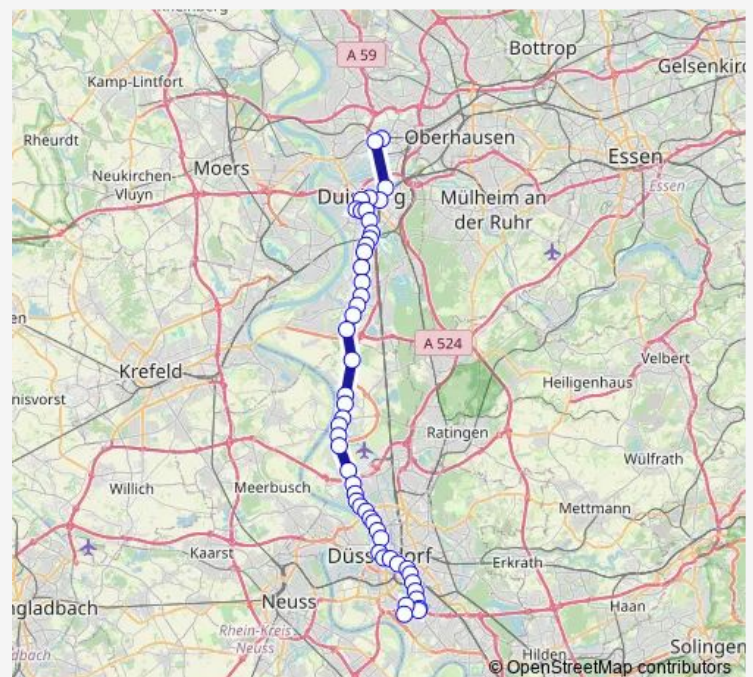

D-Froschenteich

D-Wittlaer

D-Am Mühlenacker

Route schedule

Duisburg Duissern U-Bf — D-Uni Ost/Botanischer Garten

Monday 05:22-23:49

Tuesday 05:49-23:19

Wednesday 05:49-23:49

Thursday 05:22-23:49

Friday 05:22-22:19

Saturday 05:49-23:19

Sunday 05:49-23:49

Route info

Direction: Duisburg Duissern U-Bf

Stops: 48

Trip Duration: 1 hour 7 min

■ U79

BusMaps

D-Kalkumer Schloßallee

D-Klemensplatz

D-Kittelbachstraße

D-Alte Landstraße

D-Lohausen

D-Freiligrathplatz

D-Messe Ost/Stockum. Kirchstr.

D-Nordpark/Aquazoo

D-Reeser Platz

D-Theodor-Heuss-Brücke

D-Golzheimer Platz

D-Kennedydamm

D-Ergo-Platz/Klever Str. U

D-Nordstraße U