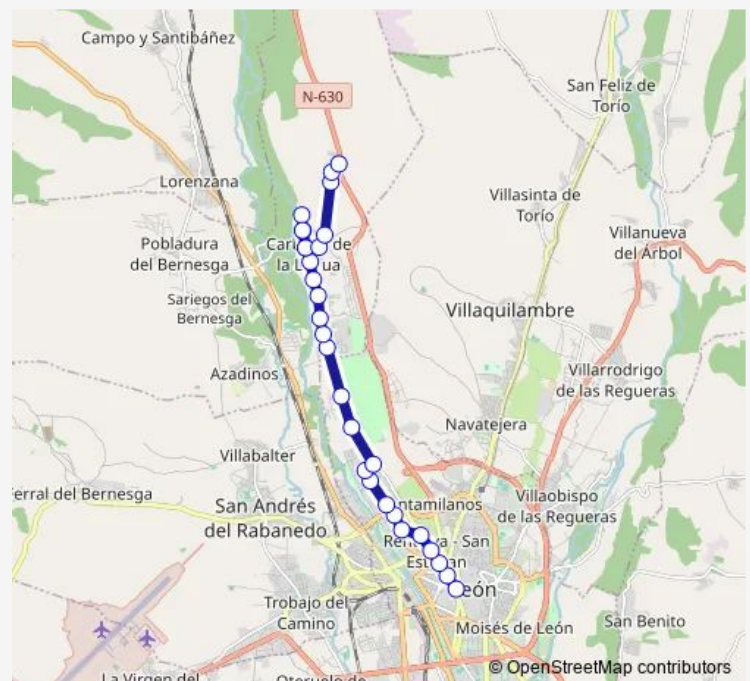

Av.Padre Isla.132

Santos Ovejero (Fte.23)

Reyes Leoneses. 40

Reyes Leoneses. 50

Rio Moro (Frente A 19)

Rio Moruelo. 17

Rio Moruelo.1

Ctra.Carbajal (Fte.S.Cay)

San Antonio.70

Route schedule

Av.Padre Isla. 2 — Monteleon

Monday 06:45-21:45

Tuesday 06:45-21:45

Wednesday 06:45-21:45

Thursday 06:45-21:45

Friday 06:45-21:45

Saturday 08:45-21:45

Sunday 17:45-21:45

Route info

Direction: Av.Padre Isla. 2

Stops: 29

Trip Duration: 0 hour 30 min

■ ALSA - M8 — M8 Carbajal

S.Antonio(Pical.Urb.Nueva)

San Antonio.51

Avda. De Leon. 10

Carbajal(Consultorio)

Subida Monteleon(Casa N°13)

Monteleon(Puerta Carbajal)

Monteleon(Marquesin Centro)

Monteleon

Direction