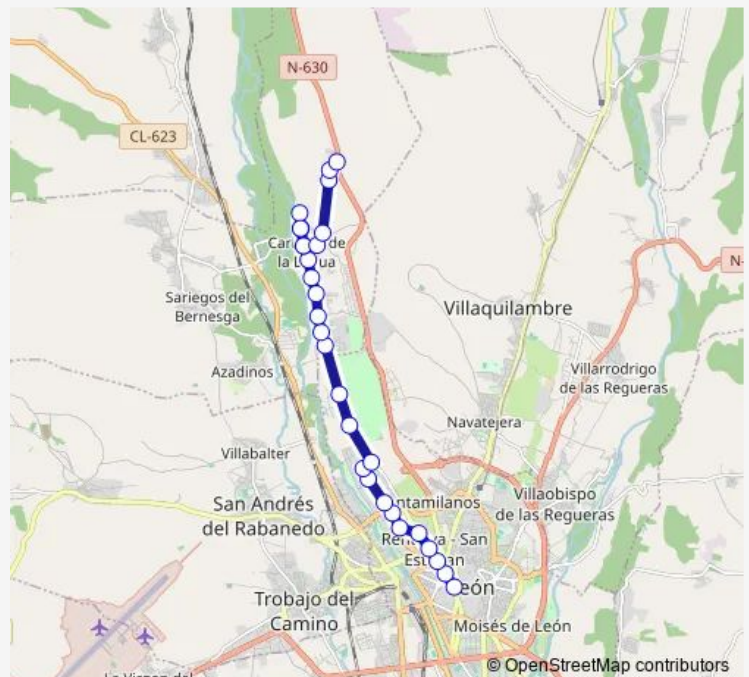

Av.Padre Isla.132

Santos Ovejero (Fte.23)

Reyes Leoneses. 40

Reyes Leoneses. 50

Rio Moro (Frente A 19)

Rio Moruelo. 17

Rio Moruelo.1

Ctra.Carbajal (Fte.S.Cay)

San Antonio.70

Route schedule

Av.Padre Isla. 2 — Monteleon

Monday 06:45-21:45

Tuesday 06:45-21:45

Wednesday 06:45-21:45

Thursday 06:45-21:45

Friday 06:45-21:45

Saturday 08:45-21:45

Sunday 17:45-21:45

Route info

Direction: Av.Padre Isla. 2

Stops: 29

Trip Duration: 0 hour 30 min

Alsa - M8 — M8 Monteleón - Carbajal

S.Antonio(Pical.Urb.Nueva)

San Antonio.51

Avda. De Leon. 10

Carbajal(Consultorio)

Subida Monteleon(Casa N°13)

Monteleon(Puerta Carbajal)

Monteleon(Marquesin Centro)

Monteleon

Direction