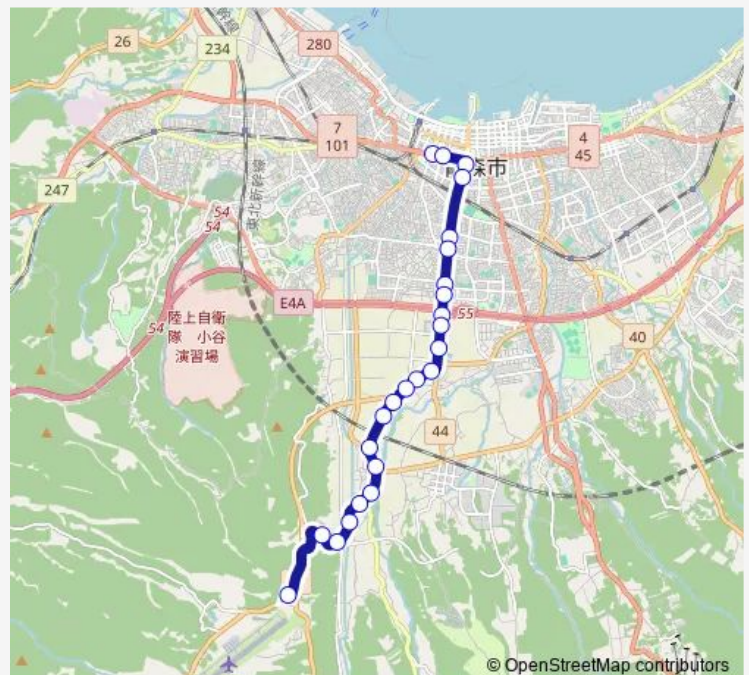

追分

Route schedule

古川 — 太陽台団地前

Monday 16:30

Tuesday 16:30

Wednesday 16:30

Thursday 16:30

Friday 16:30

Saturday 16:30

Sunday 16:30

Route info

Direction: 古川

Stops: 24

Trip Duration: 0 hour 27 min

青い森病院線

BusMaps

太陽台団地前

青い森病院前

太陽台団地前

Direction

古川 — 太陽台団地前

30 stops

[Open route schedule](#)

古川

Sunday 14:00

Route info

Direction: 古川

Stops: 30

Trip Duration: 0 hour 33 min

高田中学校通り

追分

太陽台団地前