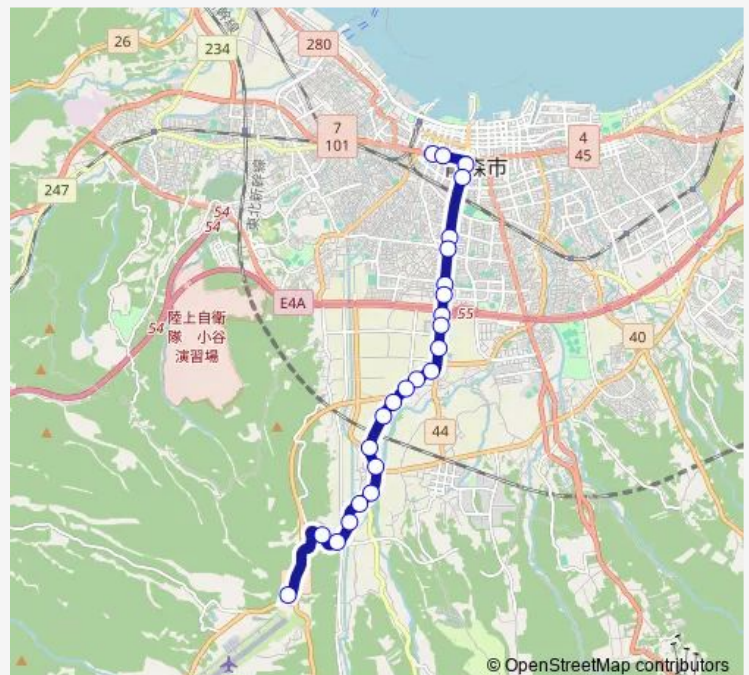

追分

Route schedule

古川 — 太陽台団地前

Monday 16:30

Tuesday 16:30

Wednesday 16:30

Thursday 16:30

Friday 16:30

Saturday 16:30

Sunday 16:30

Route info

Direction: 古川

Stops: 24

Trip Duration: 0 hour 27 min

青い森病院線

BusMaps

太陽台団地前

青い森病院前

太陽台団地前

Direction

古川 — 太陽台団地前

30 stops

[Open route schedule](#)

古川

Sunday 14:00

Route info

Direction: 古川

Stops: 30

Trip Duration: 0 hour 33 min

高田中学校通り

追分

太陽台団地前