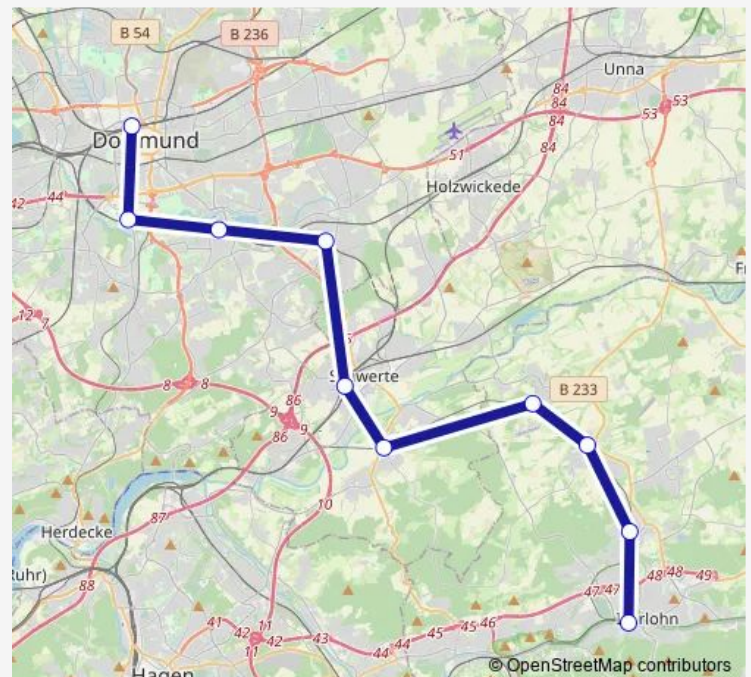

Iserl., Kalthof Bf.

Iserl., Hennen Bf.

Ergste, Bahnhof

Schwerte, Bahnhof

Dortmund Aplerbeck Süd Bf

Dortmund Hörde Bf

Dortmund Signal-Iduna-Park

Dortmund Hbf

Route schedule

Iserl., Stadtbahnhof — Dortmund Hbf

Monday 04:45-23:31

Tuesday 04:45-23:31

Wednesday 01:50-23:31

Thursday 04:45-23:31

Friday 04:45-23:31

Saturday 00:31-23:31

Sunday 00:31-23:31

Route info

Direction: Iserl., Stadtbahnhof

Stops: 10

Trip Duration: 1 hour 57 min

■ RB53

BusMaps

Direction

Dortmund Hbf — Iserl., Stadtbahnhof

10 stops

[Open route schedule](#)

Dortmund Hbf

Dortmund Signal-Iduna-Park

Dortmund Hörde Bf

Dortmund Aplerbeck Süd Bf

Schwerte, Bahnhof