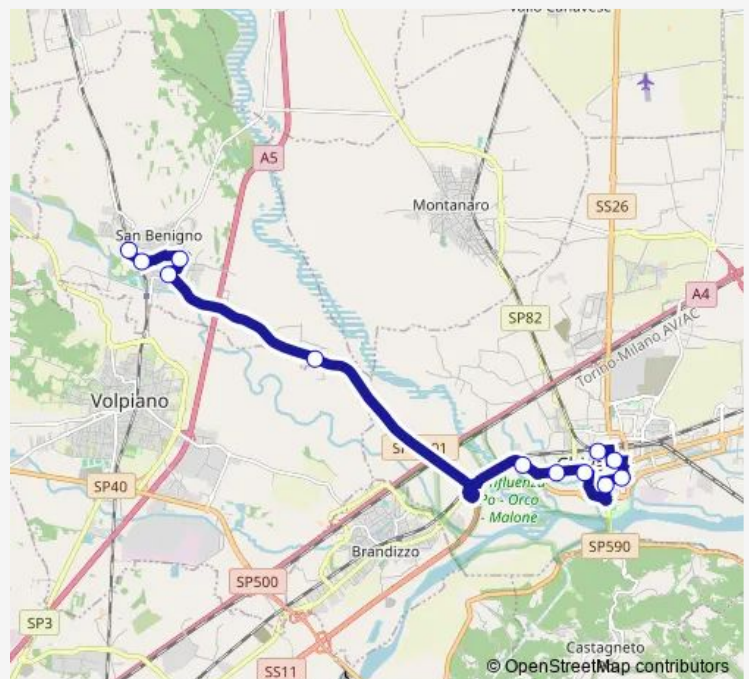

Fermata 10472 - Chivasso (V. Po)

### Route schedule

Fermata 2995 - Italia — Fermata 17420 - CHIVASSO (C.SO FERRARIS)-IST. UBERTINI

Monday	06:58
Tuesday	06:58
Wednesday	06:58
Thursday	06:58
Friday	06:58
Saturday	—
Sunday	—

### Route info

Direction: Fermata 2995 - Italia

Stops: 25

Trip Duration: 0 hour 57 min

3429 — Servizio Scuolabus San Benigno - Volpiano - Chivasso

Fermata 20472 - CHIVASSO (V. PO)

Fermata 10541 - Chivasso (V.Le Vittorio Veneto)