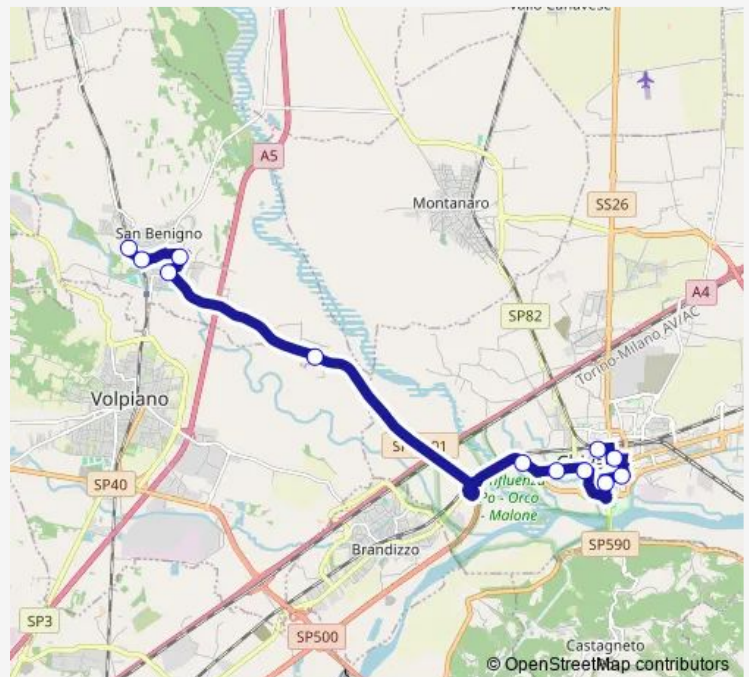

Fermata 10472 - Chivasso (V. Po)

### Route schedule

Fermata 2995 - Italia — Fermata 17420 - Chivasso (C.So Ferraris)-Ist. Ubertini

|           |       |
|-----------|-------|
| Monday    | 06:58 |
| Tuesday   | 06:58 |
| Wednesday | 06:58 |
| Thursday  | 06:58 |
| Friday    | 06:58 |
| Saturday  | —     |
| Sunday    | —     |

### Route info

Direction: Fermata 2995 - Italia

Stops: 25

Trip Duration: 0 hour 57 min

Fermata 20472 - Chivasso (V. Po)

Fermata 10541 - Chivasso (V.Le Vittorio Veneto)

Fermata 17426 - Chivasso (Ospedale)

Fermata 17423 - Chivasso (C.So Ferraris/V. Togliatti)

Fermata 17420 - Chivasso (C.So Ferraris)-Ist. Ubertini