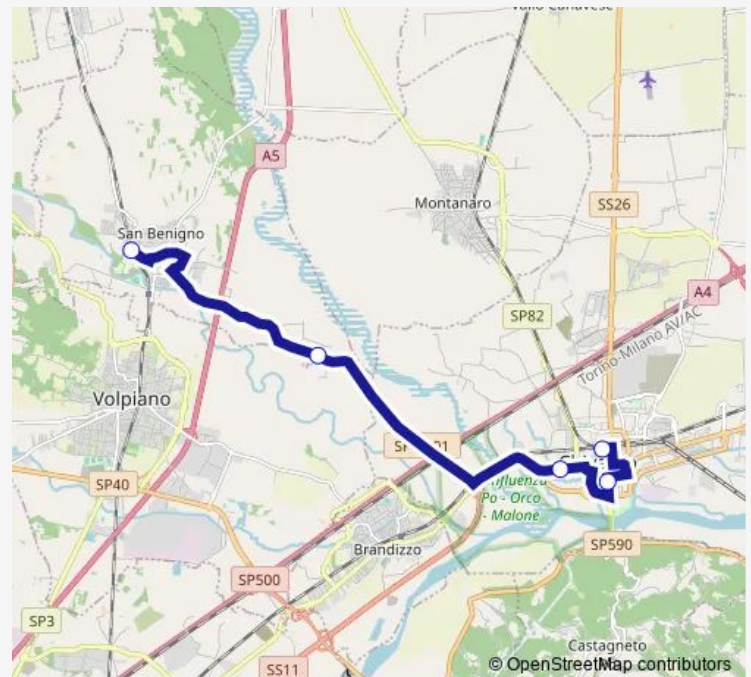

**Direction**

BOSCONERO - STAZIONE FERROVIARIA — CHIVASSO - CORSO GALILEO FERRARIS - ISTITUTO UBERTINI

5 stops

[Open route schedule](#)

BOSCONERO - STAZIONE FERROVIARIA

SAN BENIGNO CANAVESE - STRADA DELL'ALPINA, 2

SAN BENIGNO CANAVESE - VIA CHIVASSO - CASCINA BRUCIATA

CHIVASSO - MOVICENTRO - PIAZZA GARIBALDI

CHIVASSO - CORSO GALILEO FERRARIS - ISTITUTO UBERTINI

**Route schedule**

BOSCONERO - STAZIONE FERROVIARIA — CHIVASSO - CORSO GALILEO FERRARIS - ISTITUTO UBERTINI

Monday 07:10

Tuesday 07:10

Wednesday 07:10

Thursday 07:10

Friday 07:10

Saturday —

Sunday —

**Route info**

Direction: BOSCONERO - STAZIONE FERROVIARIA

Stops: 5

Trip Duration: 0 hour 45 min