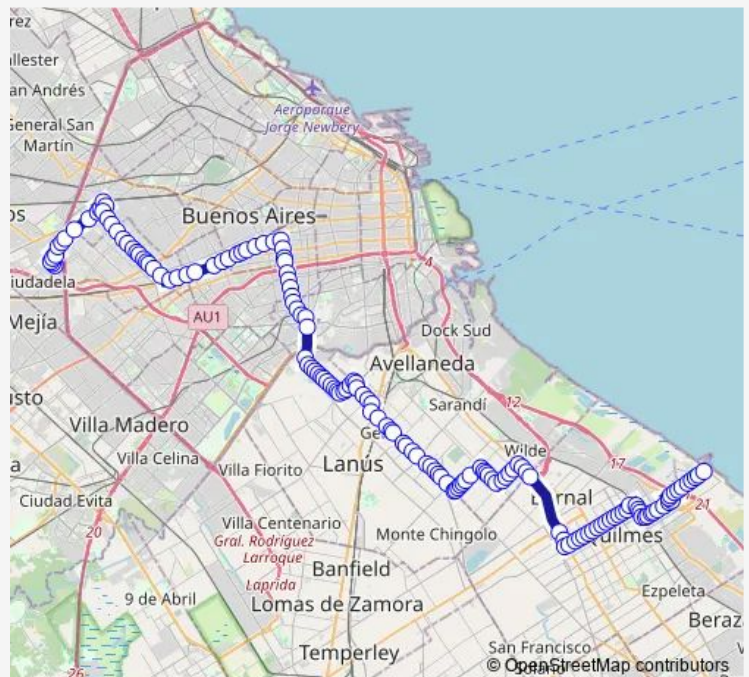

### Route schedule

SAN Ignacio 785 — Avenida Cervantes 1-21

Monday 00:39-23:35

Tuesday 00:39-23:35

Wednesday 00:39-23:35

Thursday 00:39-23:35

Friday 00:39-23:35

Saturday 00:39-23:35

### Route info

Direction: SAN Ignacio 785

Stops: 151

Trip Duration: 2 hour 40 min

85B — Jnamba085

1410 Segurola Av.

1306 Segurola Av.

1104 Segurola Av.