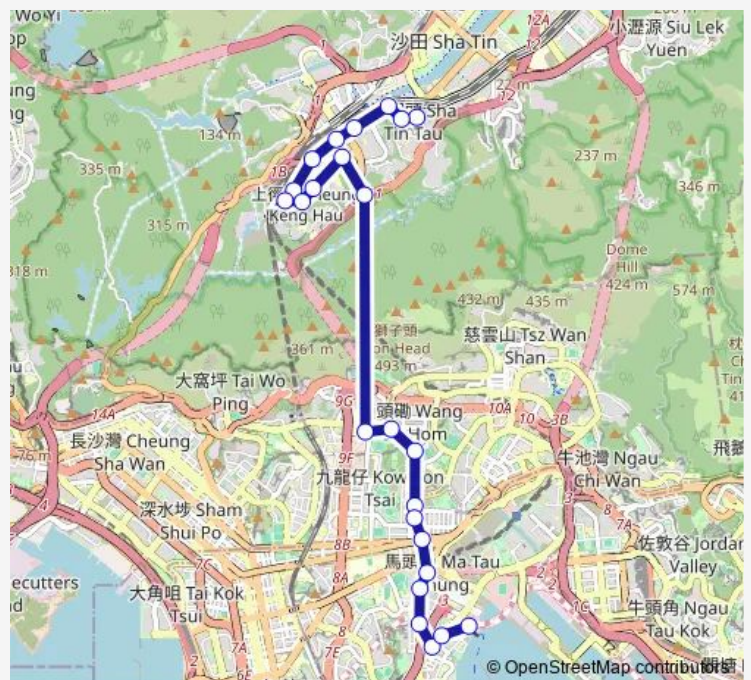

Route info

Direction: [Kmb] Chun Shek BUS Terminus

Stops: 24

Trip Duration: 0 hour 50 min

■ 85b — Chun Shek - Kowloon City Ferry

[Ctb] HIN PUI House HIN Keng Estate, HIN Keng Street[[Kmb+Ctb] HIN PUI House/
Hin PUI House HIN Keng Estate, HIN Keng Street[[Kmb] HIN PUI House][Lwb] HIN PUI House