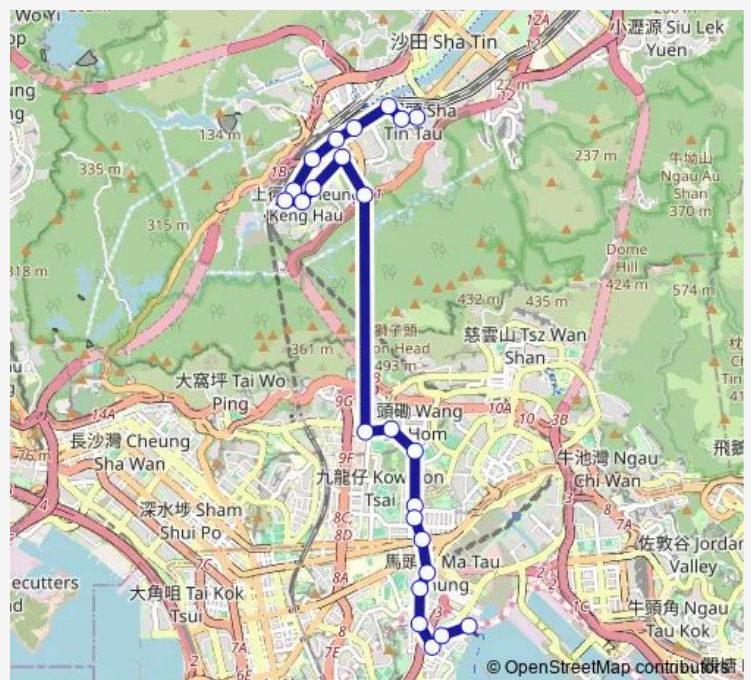

Route info

Direction: [Kmb] Chun Shek BUS Terminus

Stops: 24

Trip Duration: 0 hour 57 min

■ 85B — Chun Shek - Kowloon City Ferry

[Ctb] HIN PUI House HIN Keng Estate, HIN Keng Street[[Kmb+Ctb] HIN PUI House/
Hin PUI House HIN Keng Estate, HIN Keng Street[[Kmb] HIN PUI House][Lwb] HIN PUI House