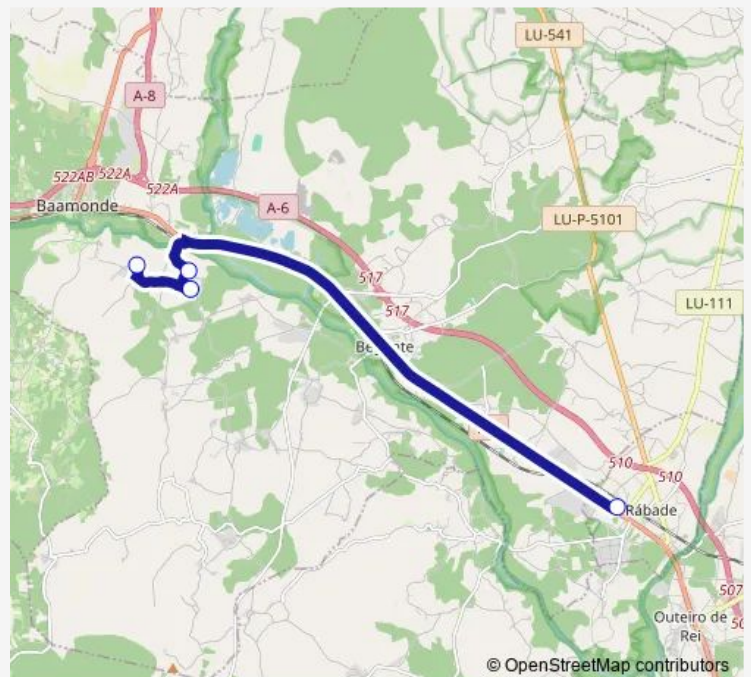

**Bus XG680016 IES Río Miño-Bocacarreira**[Go to website](#)**Direction**

Bocacarreira — IES RÍO Miño

4 stops

[Open route schedule](#)

Bocacarreira

A Bailada

Bóveda

IES RÍO Miño

**Route schedule**

Bocacarreira — IES RÍO Miño

Monday	08:05
Tuesday	08:05
Wednesday	08:05
Thursday	08:05
Friday	08:05
Saturday	—
Sunday	—

**Route info**

Direction: Bocacarreira

Stops: 4

Trip Duration: 0 hour 15 min

■ XG680016 — IES Río Miño-Bocacarreira

**BusMaps**

**Direction**

IES RÍO Miño — Bocacarreira

4 stops

[Open route schedule](#)

IES RÍO Miño

Bóveda

A Bailada

Bocacarreira

**Route schedule**

IES RÍO Miño — Bocacarreira

Monday	15:00
Tuesday	15:00
Wednesday	14:20
Thursday	14:20
Friday	14:20
Saturday	—
Sunday	—

**Route info**

Direction: IES RÍO Miño

Stops: 4