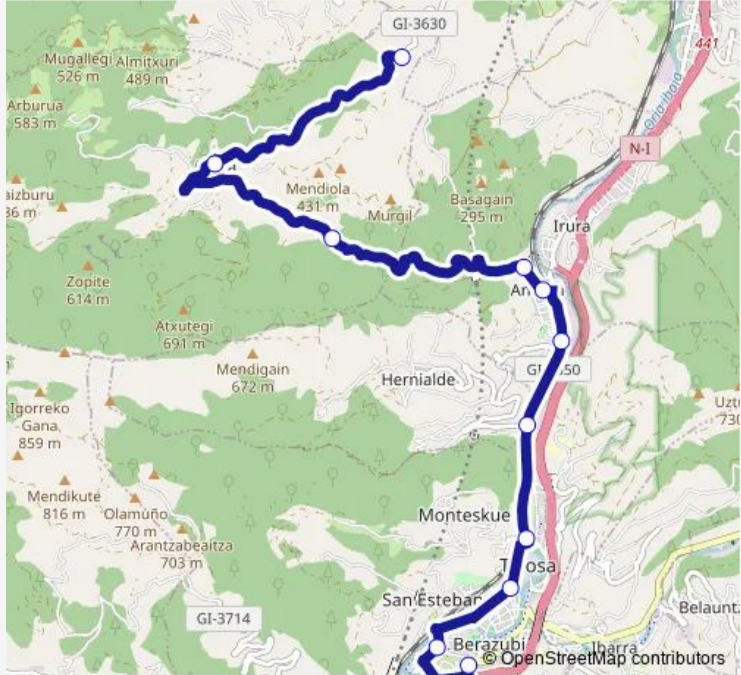

Bus To20e Tolosa>Anoeta>Alkiza

[Go to website](#)

**Direction**  
Azaldegi Bailara — Iruña Etorbidea, 4 Lurramendi  
11 stops  
[Open route schedule](#)

- Azaldegi Bailara
- Alkizako Plaza
- Arana Bailara
- San Juan Kalea, 6 Estankoa
- Apeadero 5, Renfeko Zubia
- Industrialdea, 11
- Hernialdeko Bidegurutzea, Zuloaga
- Belate 1
- San Frantzisko Ibilbidea 1- Eliza
- Iurre Auzoa 1
- Iruña Etorbidea, 4 Lurramendi

**Route info**  
Direction: Azaldegi Bailara  
Stops: 11  
Trip Duration: 0 hour 24 min

To20e — Tolosa>Anoeta>Alkiza **BusMaps**

## Route schedule

Iruña Etorbidea, 4 - Iurramendi — Azaldegi Bailara

Monday 07:05-19:40

Tuesday 07:05-19:40

Wednesday 07:05-19:40

Thursday 07:05-19:40

Friday 07:05-19:40

Saturday 08:10-19:40

## Route info

Direction: Iruña Etorbidea, 4 - Iurramendi

Stops: 11

Trip Duration: 0 hour 26 min

To20e Bus time schedules and route maps are available in an offline PDF at [busmaps.com](https://busmaps.com). Use the [busmaps.com](https://busmaps.com) website to see live bus times, train schedule or subway schedule, and step-by-step directions for all public transit in Tolosa