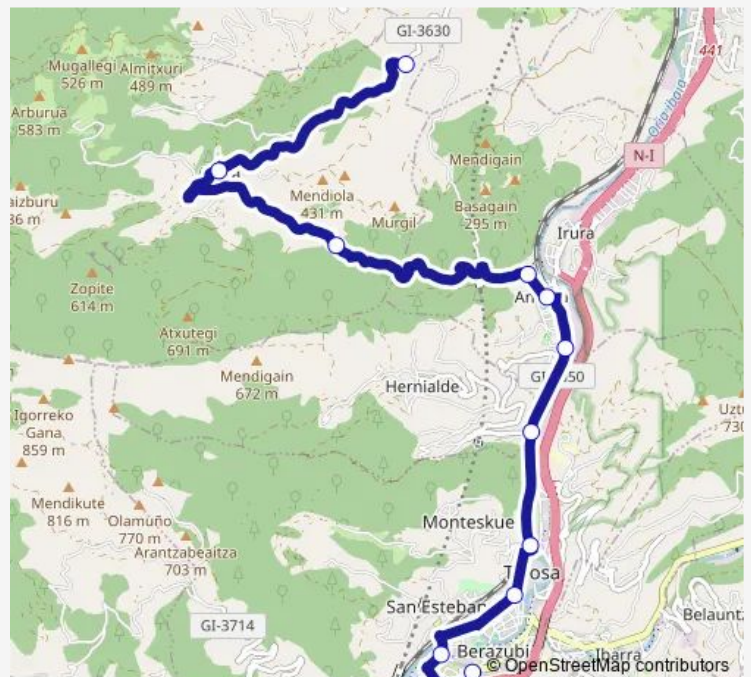

Saturday 08:30-20:00

Sunday 08:30-20:00

Route info

Direction: Azaldegi Bailara

Stops: 11

Trip Duration: 0 hour 24 min

To20e — Tolosa>Anoeta>Alkiza

Direction

Iruña Etorbidea, 4 - Iurramendi — Azaldegi Bailara

11 stops

[Open route schedule](#)

Iruña Etorbidea, 4 - Iurramendi

Iurre Auzoa 1

Ibaiondo Kalea 1

Belate, 1

Hernaldeko Bidegurutzea, Zuloaga

Monday 07:05-19:40

Tuesday 07:05-19:40

Wednesday 07:05-19:40

Thursday 07:05-19:40

Friday 07:05-19:40

Saturday 08:10-19:40

Sunday 08:10-19:40

Route info