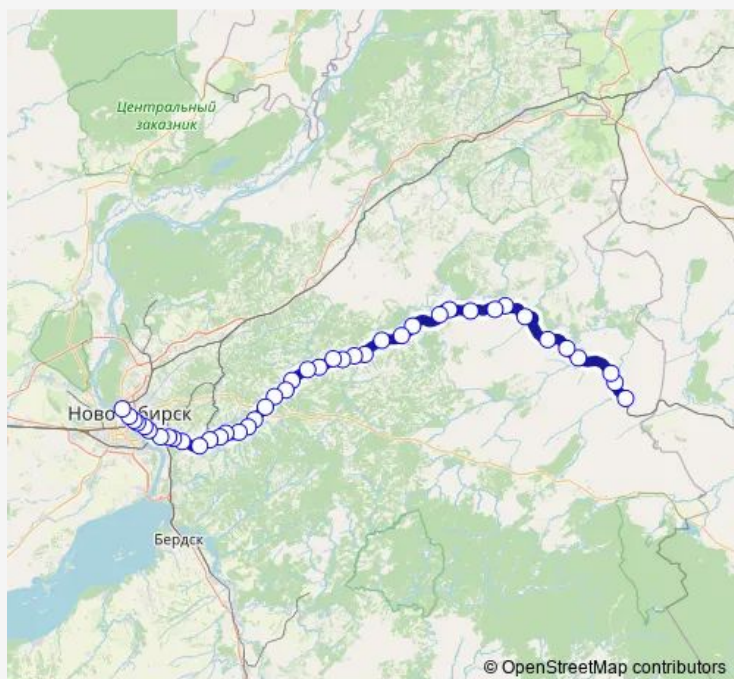

платформа Мотково

### Route schedule

станция Курундус — станция Новосибирск-Главный

Monday 02:22

Tuesday 02:22

Wednesday 02:22

Thursday 02:22

Friday 02:22

Saturday 02:22

### Route info

Direction: станция Курундус

Stops: 42

Trip Duration: 2 hour 32 min

© OpenStreetMap contributors

■ Новосибирск - Курундус

BusMaps

платформа Паровозный