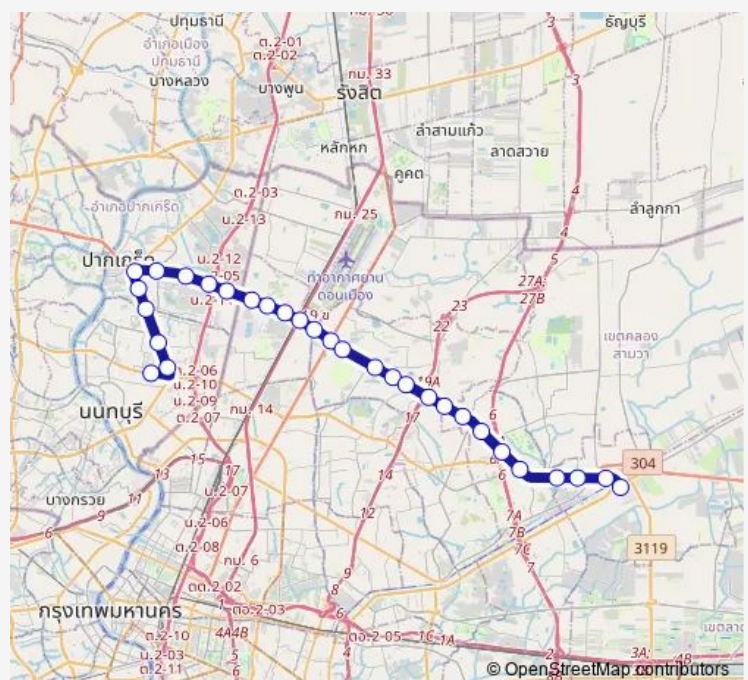

Route schedule

MRT ศูนย์ราชการนนทบุรี; Mrt Nonthaburi Civic Center —
MRT มีนบุรี; Mrt Min Buri

Monday 00:01

Tuesday 00:01

Wednesday 00:01

Thursday 00:01

Friday 00:01

Saturday 00:01

Sunday 00:01

Route info

Direction: MRT ศูนย์ราชการนนทบุรี; Mrt Nonthaburi Civic
Center

Stops: 30

Trip Duration: 0 hour 28 min

■ Pink — สายแคราย - มีนบุรี (สายสีชมพู); Pink Line

MRT วัชรพล;Mrt Vacharaphol

MRT รามอินทรา กม.6;Mrt Ram Inthra Kor Mor 6

Monday 00:01

Tuesday 00:01

Wednesday 00:01

Thursday 00:01

Friday 00:01

Saturday 00:01

Sunday 00:01

Route info