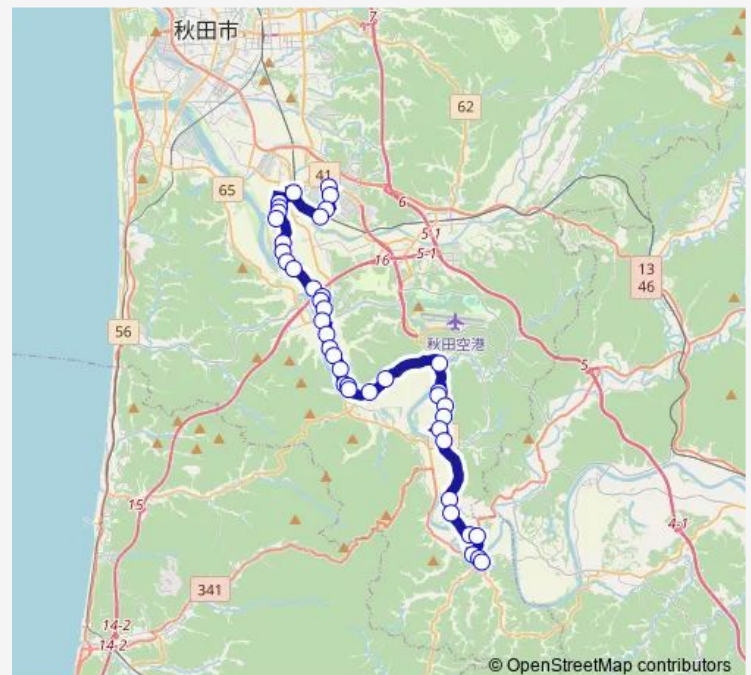

Thursday 07:05-18:08

Friday 07:05-18:08

Saturday —

Sunday —

Route info

Direction: イオンモール秋田

Stops: 41

Trip Duration: 0 hour 50 min

南部線雄和 b コース (イオンー新波)

石田

雄和市民サービスセンター前

雄和市民サービスセンター

雄和郵便局前

妙法入口

糠塚華の里

平尾鳥入口

Friday 18:05

Saturday —

Sunday —

Route info

Direction: 新波

Stops: 41

Trip Duration: 0 hour 50 min

旧川添小学校前