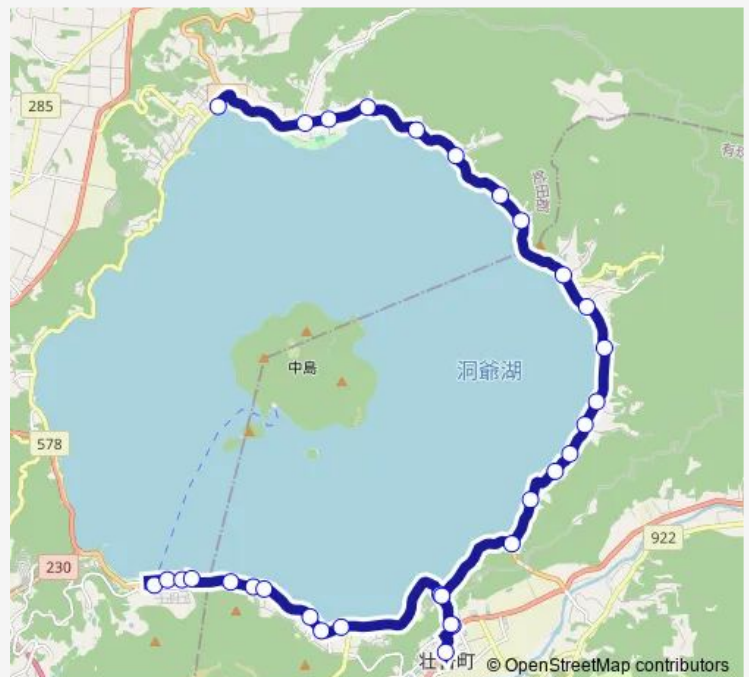

Saturday 12:40-19:50

Sunday 12:40-19:50

Route info

Direction: 洞爺湖温泉

Stops: 32

Trip Duration: 0 hour 47 min

洞爺湖温泉 ~ 壮瞥 ~ 洞爺水の駅

錦湾橋

Route info

Direction: 洞爺水の駅

Stops: 32

Trip Duration: 0 hour 47 min

壮瞥团地

西湖畔

東町

元町