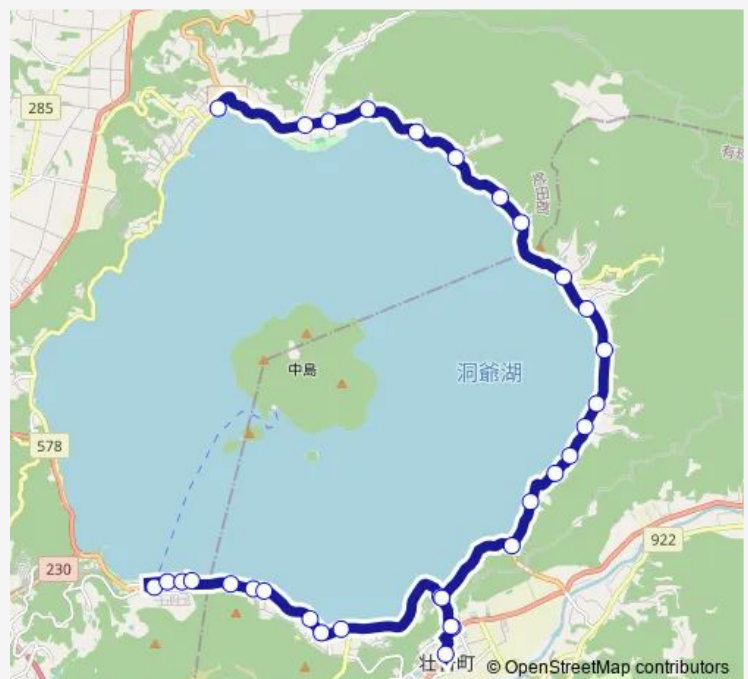

Saturday 12:40-19:50

Sunday 12:40-19:50

Route info

Direction: 洞爺湖温泉

Stops: 32

Trip Duration: 0 hour 47 min

洞爺湖温泉 ~ 壮瞥 ~ 洞爺水の駅

錦湾橋

Route info

Direction: 洞爺水の駅

Stops: 32

Trip Duration: 0 hour 47 min

壮瞥团地

西湖畔

東町

元町