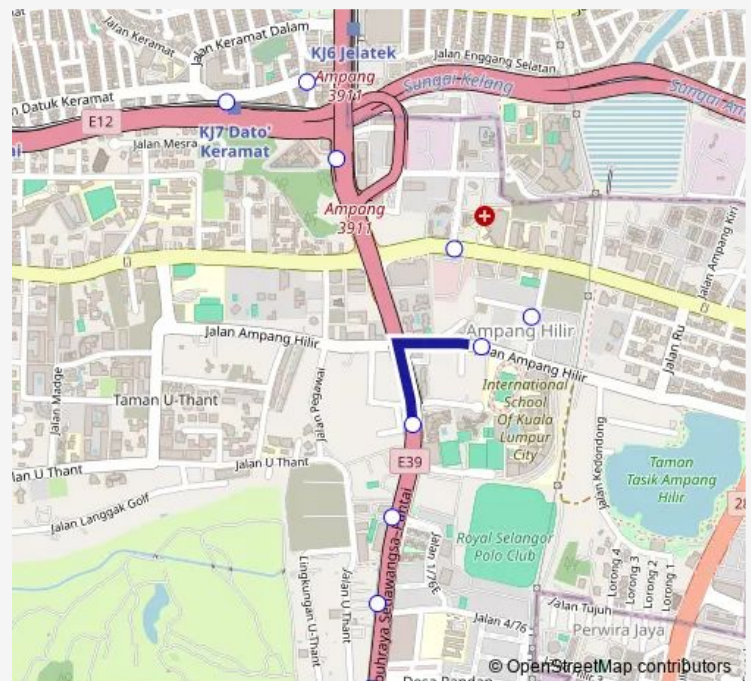

Syarikat Jaya Diri, Jalan Datuk Keramat

Stesen LRT Dato Keramat, Jalan Datuk Keramat

Route schedule

Flat Desa Pandan B2, Jalan Kampung Pandan — Stesen LRT Dato Keramat, Jalan Datuk Keramat

Monday 06:00

Tuesday 06:00

Wednesday 06:00

Thursday 06:00

Friday 06:00

Saturday 06:00

Sunday 06:00

Route info

Direction: Flat Desa Pandan B2, Jalan Kampung Pandan

Stops: 10

Trip Duration: 17 hour 0 min

T330 — Stesen LRT Dato Keramat

Direction

Stesen LRT Dato Keramat, Jalan Datuk Keramat — Flat Desa Pandan B2, Jalan Kampung Pandan

32 stops

[Open route schedule](#)

Stesen LRT Dato Keramat, Jalan Datuk Keramat

Monday 06:00

Tuesday 06:00

Wednesday 06:00

Thursday 06:00

Friday 06:00

Saturday 06:00

Sunday 06:00

Route info