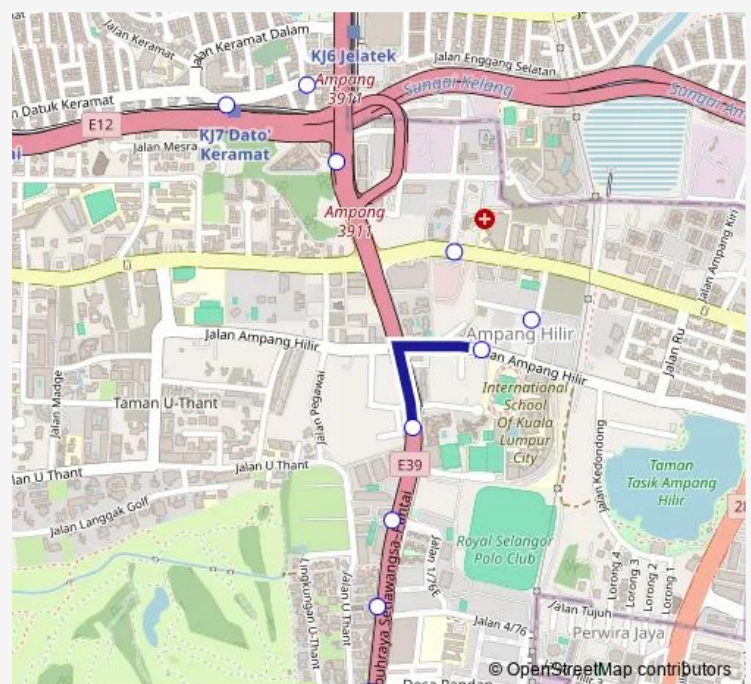

Syarikat Jaya Diri, Jalan Datuk Keramat

Stesen LRT Dato Keramat, Jalan Datuk Keramat

Route schedule

Flat Desa Pandan B2, Jalan Kampung Pandan — Stesen LRT Dato Keramat, Jalan Datuk Keramat

Monday 06:00

Tuesday 06:00

Wednesday 06:00

Thursday 06:00

Friday 06:00

Saturday 06:00

Sunday 06:00

Route info

Direction: Flat Desa Pandan B2, Jalan Kampung Pandan

Stops: 10

Trip Duration: 17 hour 0 min

T330 — Stesen LRT Dato Keramat

Direction

Stesen LRT Dato Keramat, Jalan Datuk Keramat — Flat Desa Pandan B2, Jalan Kampung Pandan

32 stops

[Open route schedule](#)

Stesen LRT Dato Keramat, Jalan Datuk Keramat

Monday 06:00

Tuesday 06:00

Wednesday 06:00

Thursday 06:00

Friday 06:00

Saturday 06:00

Sunday 06:00

Route info