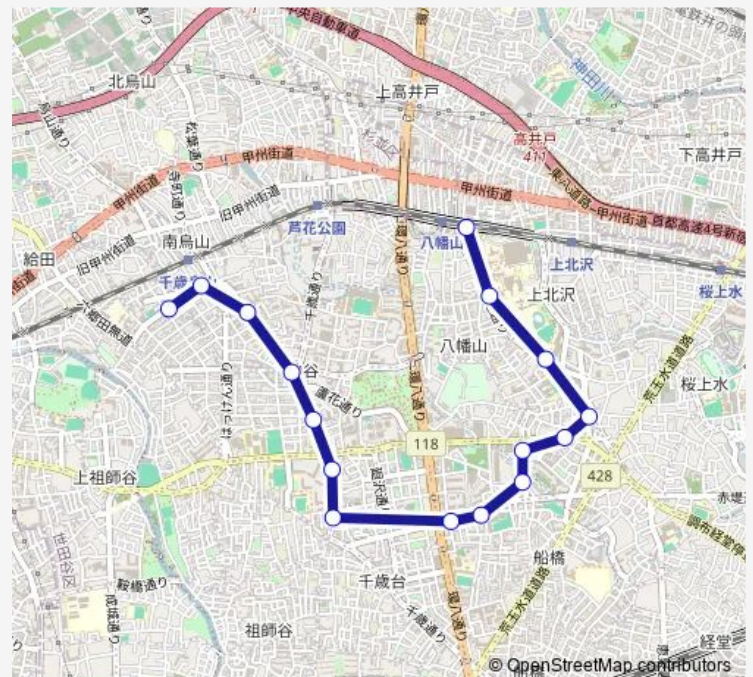

芦花恒春園

粕谷町

千歳烏山駅

南水無

Route schedule

八幡山駅 — 南水無

Monday —

Tuesday —

Wednesday —

Thursday —

Friday —

Saturday 13:09

Sunday —

Route info

Direction: 八幡山駅

Stops: 16

Trip Duration: 0 hour 25 min

Direction

南水無 — 八幡山駅

18 stops

[Open route schedule](#)

南水無

千歳烏山駅

粕谷町

—

Friday

—

Saturday

13:39

Sunday

—

Route info