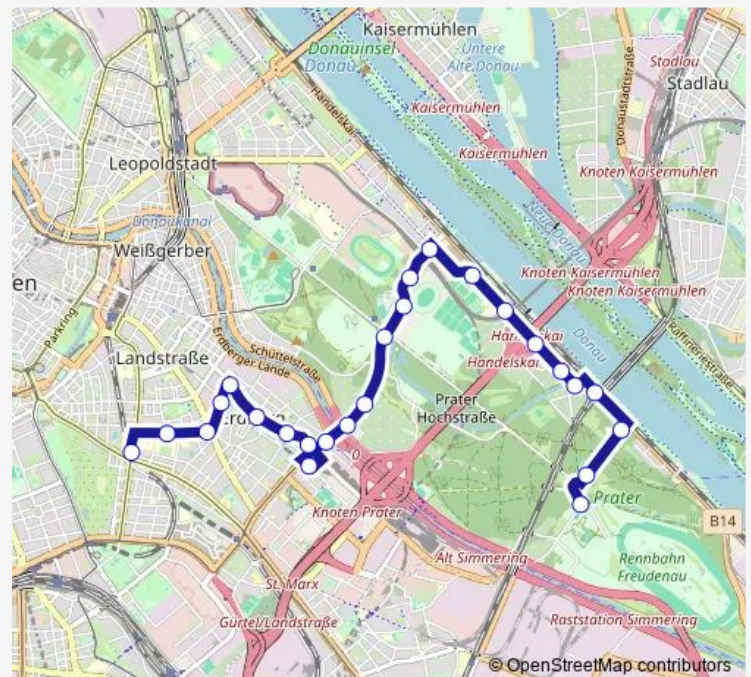

Praterbrücke

Donaumarina U

Marathonweg

Stadion U

Ernst-Happel-Stadion

Pierre-de-Coubertin-Platz

Stadionbad

Klaschkaweg

Thursday 04:56-18:31

Friday 04:56-18:31

Saturday 04:56

Sunday 04:56

Route info

Direction: Stadlauer Brücke

Stops: 13

Trip Duration: 0 hour 13 min

Direction

Stadlauer Brücke — Rennweg S

21 stops

[Open route schedule](#)

Stadlauer Brücke

Schipanygasse

Praterbrücke

Donaumarina U

Marathonweg

Stadion U

Ernst-Happel-Stadion

Pierre-de-Coubertin-Platz

Stadionbad

Klaschkaweg

Stadionbrücke

Ludwig-Koeßler-Platz