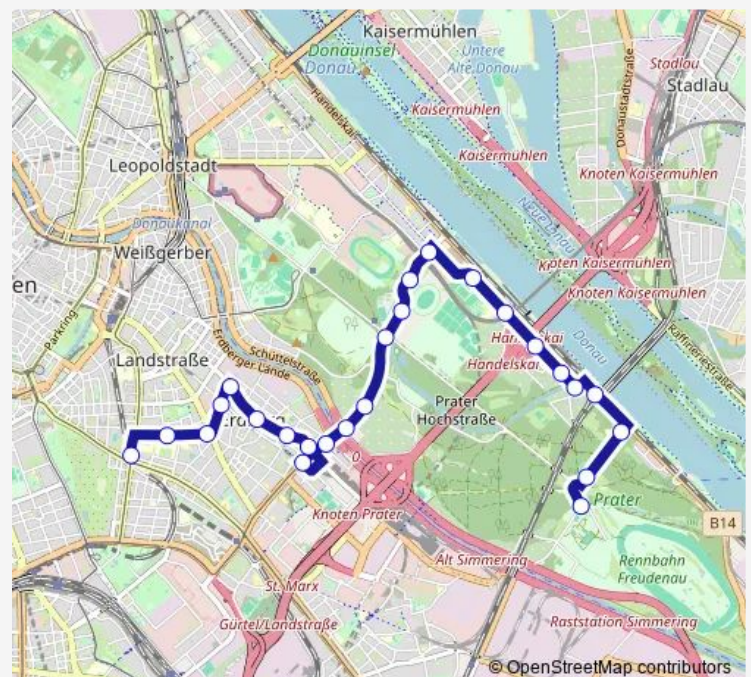

Marathonweg

Stadion U

Ernst-Happel-Stadion

Pierre-de-Coubertin-Platz

Stadionbad

Klaschkaweg

Stadionbrücke

Ludwig-Koeßler-Platz

### Route schedule

Stadlauer Brücke — Schlachthausgasse U

Monday 04:56-18:31

Tuesday 04:56-18:31

Wednesday 04:56-18:31

Thursday 04:56-18:31

Friday 04:56-18:31

Saturday 04:56

### Route info

Direction: Stadlauer Brücke

Stops: 13

Trip Duration: 0 hour 13 min

## Route info

Direction: Stadlauer Brücke

Stops: 21

Trip Duration: 0 hour 23 min