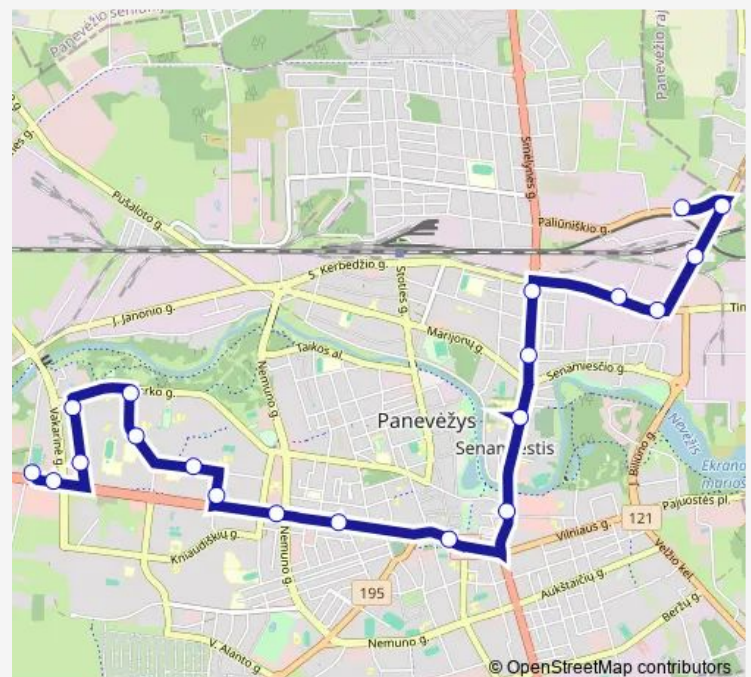

Saturday —

Sunday —

Route info

Direction: Savitiškio g.

Stops: 19

Trip Duration: 0 hour 29 min

10A — Savitiškio g. - Paliūniškio g.

Direction

Varpo g.

Šermukšnių g.

Ligoninė

Ukmergės g.

Savivaldybė

S. Daukanto g.

Nemuno g.

F. Vaitkaus g.

Route info

Direction: Paliūniškio g.

Stops: 20

Trip Duration: 0 hour 30 min

Direction

Dariaus ir Girėno g. — Paliūniškio g.

16 stops

[Open route schedule](#)