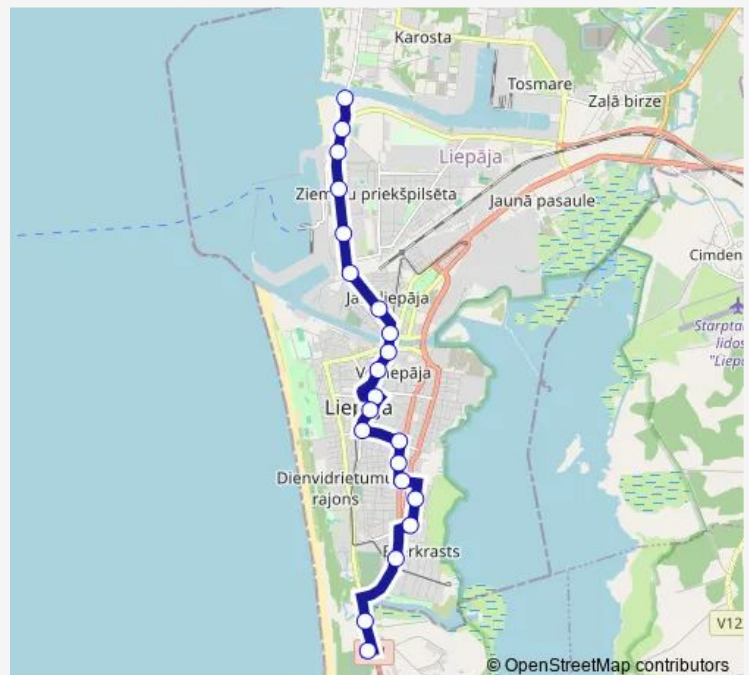

Vaiņodes iela

Dienvidu robeža

Dienvidu kapi

Route schedule

O.Kalpaka tilts — Dienvidu kapi

Monday 11:32-15:00

Tuesday 11:32-15:00

Wednesday 11:32-15:00

Thursday 11:32-15:00

Friday 11:32-15:00

Saturday 08:55-16:08

Sunday 08:55-16:08

Route info

Direction: O.Kalpaka tilts

Stops: 21

Trip Duration: 0 hour 30 min

10a — Dienvidu kapi - Oskara Kalpaka tilts

Direction

Dienvidu kapi — O.Kalpaka tilts

22 stops

[Open route schedule](#)

Dienvidu kapi

Dienvidu robeža

Svētes iela

Thursday 12:06-15:33

Friday 12:06-15:33

Saturday 09:29-16:42

Sunday 09:29-16:42

Route info

Direction: Dienvidu kapi

Stops: 22

Trip Duration: 0 hour 30 min