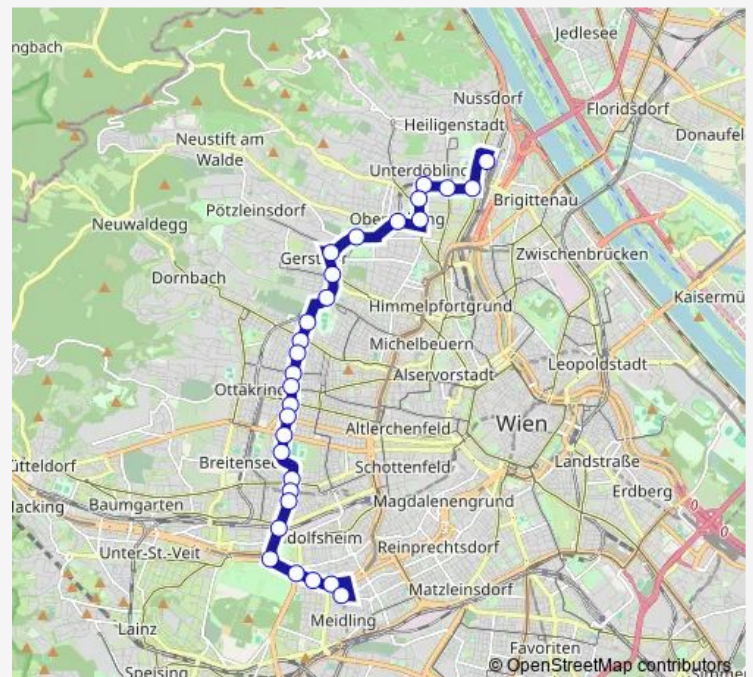

Direction

Niederhofstraße U — Heiligenstadt S+U

29 stops

[Open route schedule](#)

- Niederhofstraße U
- Meidling Hauptstraße U
- Bischoffgasse
- Schönbrunn
- Schloss Schönbrunn
- Linzer Straße/Johnstraße
- Johnstraße/Märzstraße
- Johnstraße U
- Auf der Schmelz
- Schmelz, Gablenzgasse
- Possingergasse
- Schuhmeierplatz
- Familienplatz
- Wilhelminenstraße
- Albrechtskreithgasse
- Hernals, Wattgasse
- Richthausenstraße
- Czartoryskigasse
- Gersthof S
- Türkenschanzplatz
- Dänenstraße

Route schedule

Niederhofstraße U — Heiligenstadt S+U

Monday	—
Tuesday	05:13-23:28
Wednesday	—
Thursday	—
Friday	—
Saturday	—
Sunday	—

Route info

Direction: Niederhofstraße U

Stops: 29

Trip Duration: 0 hour 42 min

10A — Heiligenstadt - Niederhofstraße

Blaasstraße

Hardtgasse

Gatterburggasse

Silbergasse

Saarplatz

Barawitzkagasse

Gunoldstraße