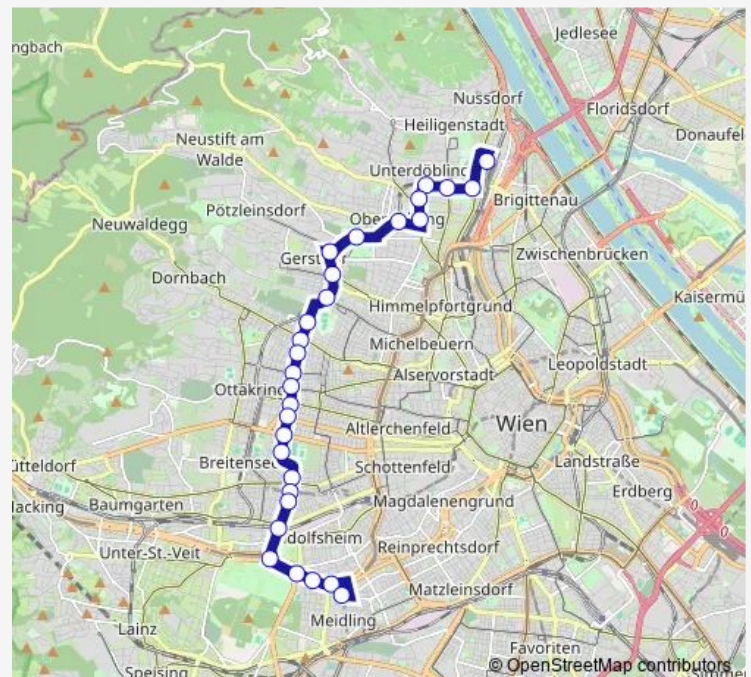

Friday 04:37-06:54

Saturday 04:37-08:55

Sunday 04:37-10:10

Route info

Direction: Schmelz, Gablenzgasse

Stops: 20

Trip Duration: 0 hour 28 min

10a — Heiligenstadt - Niederhofstraße

Direction

Niederhofstraße U — Gersthof S

19 stops

[Open route schedule](#)

Niederhofstraße U

Meidling Hauptstraße U

Bischoffgasse

Schönbrunn U

Route info

Direction: Niederhofstraße U

Stops: 29

Trip Duration: 0 hour 55 min

Saarplatz

Barawitzkagasse

Gunoldstraße

Heiligenstadt S+U