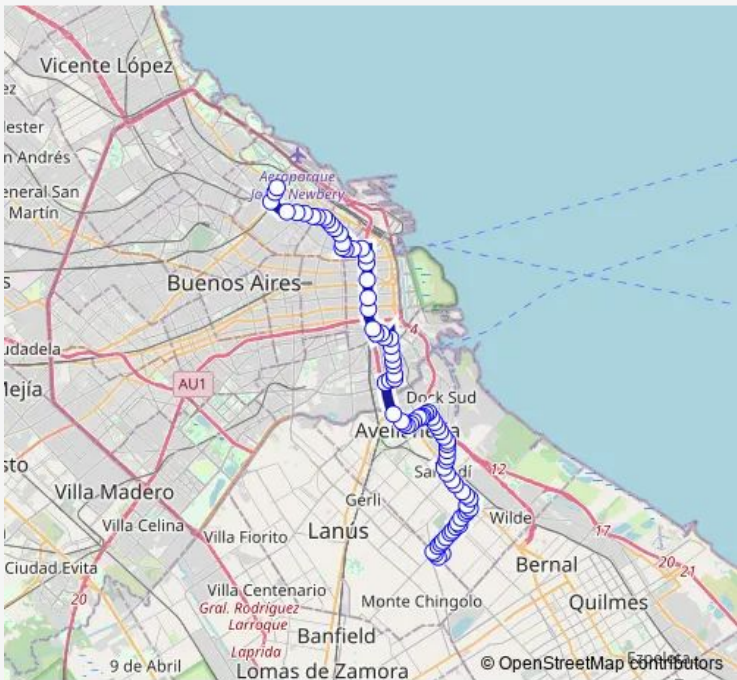

Bus 10A Jnamba010

[Go to website](#)

**Direction**  
 Caxaraville 5242 — 82 Bullrich Int. Av.  
 82 stops  
[Open route schedule](#)

- Caxaraville 5242
- Camino General Belgrano 5090
- Camino General Belgrano 3501-3599
- Camino General Belgrano 3401-3499
- Centenario Uruguayo 1856
- Centenario Uruguayo 1718
- Centenario Uruguayo 1692
- Centenario Uruguayo 1604
- Centenario Uruguayo 1202-1250
- Centenario Uruguayo 1102-1150
- Centenario Uruguayo 934
- General Arredondo 4902-4974
- General Arredondo 4846
- General Pico 601-699
- General Pico 401-449
- General Pico 301-349
- Avenida Manuel Belgrano 4823
- Avenida Manuel Belgrano 4620
- Avenida Bartolomé Mitre 4501-4587
- Avenida Bartolomé Mitre 4311-4361
- Herrera 6

**Route schedule**  
 Caxaraville 5242 — 82 Bullrich Int. Av.

Monday	00:24-23:50
Tuesday	00:34-23:50
Wednesday	00:24-23:50
Thursday	00:34-23:50
Friday	00:24-23:50
Saturday	00:24-23:35
Sunday	00:24-23:30

**Route info**  
 Direction: Caxaraville 5242  
 Stops: 82  
 Trip Duration: 1 hour 35 min

10A — Jnamba010 **BusMaps**

AVENIDA BARTOLOMÉ MITRE 3680

Avenida Bartolomé Mitre 3443

AVENIDA BARTOLOMÉ MITRE 3127

1812 Piedras

1668 PIEDRAS

961 Caseros Av.

1528 Irigoyen Bernardo De

1070 Estados Unidos

1070 Republica Bolivariana DE Venezuela

1060 Mitre Bartolome

1059 Tucuman