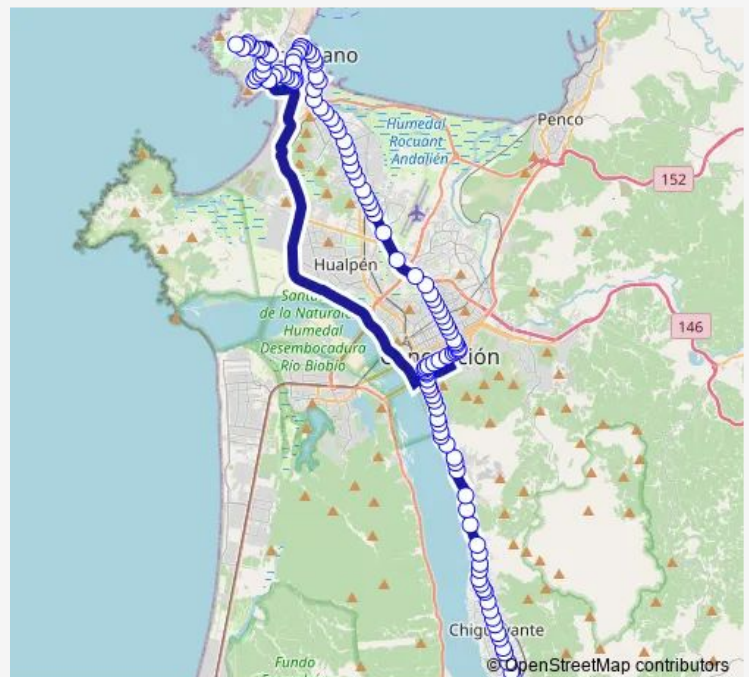

Friday 06:00-23:30

Saturday 06:00-23:40

Sunday 06:00-23:40

Route info

Direction: Los Pinos - Los Cipreses

Stops: 129

Trip Duration: 1 hour 43 min

10A — Centinela I - Mirador del Pacifico

Paicaví - Juan De Dios Rivera

Paicaví - Ventus

Paicaví - El Carmen

Paicaví - A Gral. Bonilla

Duoc - Uc / Paicaví

Mall Plaza Trebol, hacia Talcahuano

Inacap

Autopista Concep. Talcahuano - Benavente

Autopista Concep. Talcahuano - Río Colorado / Oriente

Autopista Concep. Talcahuano - Rio Lluta

Autopista Concep. Talcahuano - Jaime Repullo

Autopista Conce. Talcahuano - Los Aleites

Colon - Los Geranios

Colon - Petunias

San Vicente - Caleta Coliumo

San Vicente - Playa El Parrón / Norte

San Vicente - Camino Al Litral

Camino Al Litral - Bahía Inglesa

Escuela C / Poniente

Playa Pingueral / Sur

Punta Peña Blanca

10A Bus time schedules and route maps are available in an offline PDF at busmaps.com. Use the busmaps.com website to see live bus times, train schedule or subway schedule, and step-by-step directions for all public transit in Concepcion