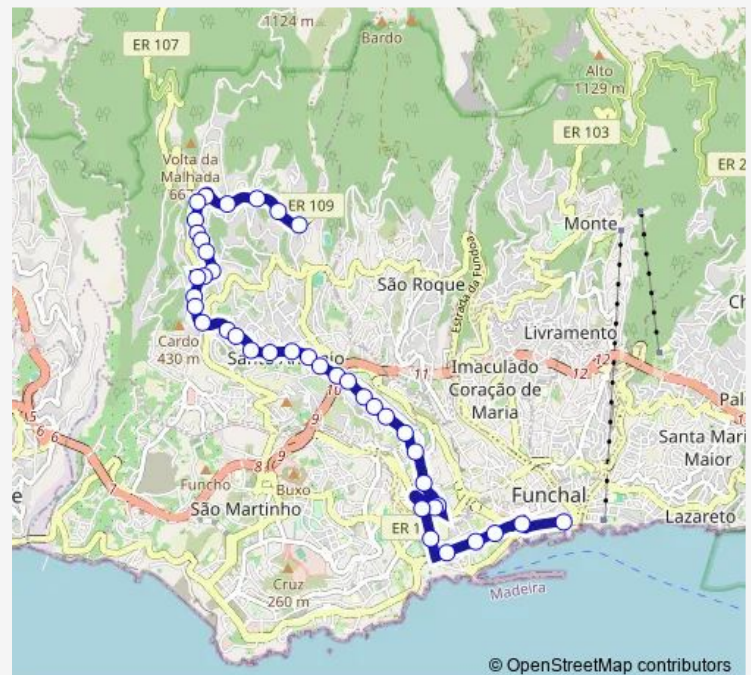

Thursday 06:55-00:15⁺¹

Friday 06:55-00:15⁺¹

Saturday 06:55-19:00

Sunday 07:00-19:00

Route info

Direction: AV Mar Alfândega (13)

Stops: 41

Trip Duration: 0 hour 35 min

© OpenStreetMap contributors

10A — Centro - Barreira

BusMaps

Romeiras Posto Médico (701)

Estr das Courelas S1A (703)

Estr das Courelas S2A (705)

Estr das Courelas S3A (705a)

CZ das Courelas S (707)