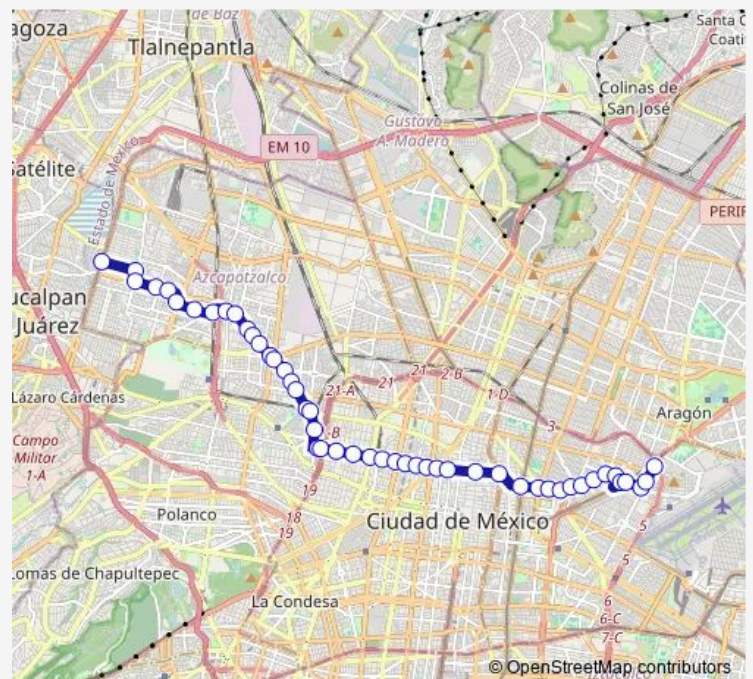

Calz. de los Gallos y Plan de Agua Prieta

Plan de Agua Prieta y Manuel Carpio

Route schedule

Lucio Blanco — Metro Oceanía

Monday	00:00
Tuesday	00:00
Wednesday	00:00
Thursday	00:00
Friday	00:00
Saturday	00:00
Sunday	00:00

Route info

Direction: Lucio Blanco

Stops: 49

Trip Duration: 1 hour 6 min

10a — Panteón San Isidro - Metro Oceanía Norte 172

José Antonio Alzate y Lauro Aguirre

José Antonio Alzate y Circuito

José Antonio Alzate y Fresno