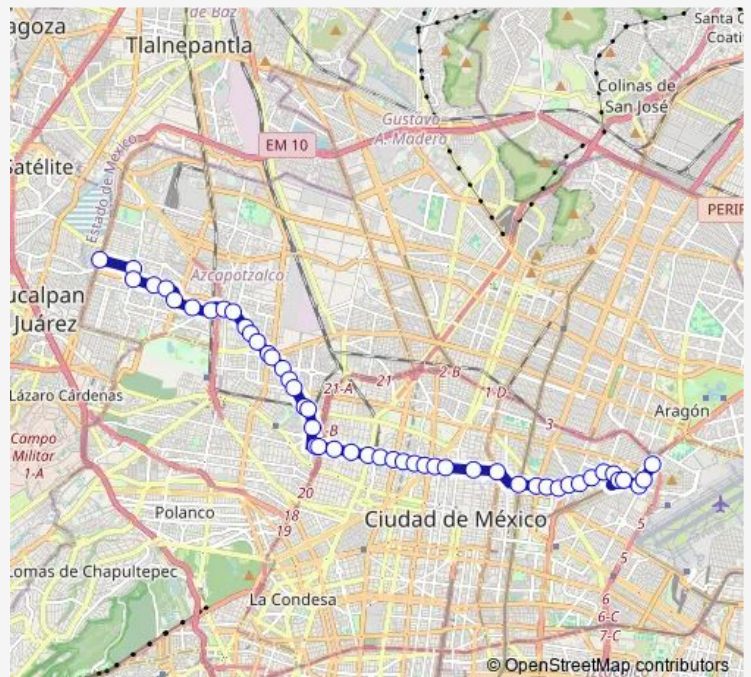

Calz. de los Gallos y Plan de Agua Prieta

Plan de Agua Prieta y Manuel Carpio

Route schedule

Lucio Blanco — Metro Oceanía

Monday	00:00
Tuesday	00:00
Wednesday	00:00
Thursday	00:00
Friday	00:00
Saturday	00:00
Sunday	00:00

Route info

Direction: Lucio Blanco

Stops: 49

Trip Duration: 1 hour 6 min

José Antonio Alzate y Lauro Aguirre

José Antonio Alzate y Circuito

José Antonio Alzate y Fresno

José Antonio Alzate y Santa María de la Ribera