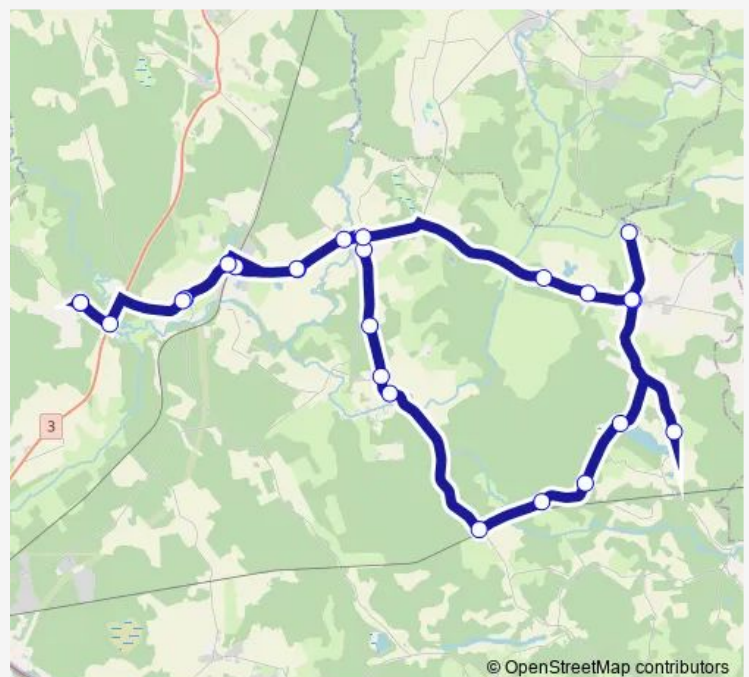

Palumatsi

Väike-Väheru

Kuritse veski

Korijärve

Tagula

Väike-Raua

Tagula

Ande

Thursday 06:45

Friday 06:45

Saturday —

Sunday —

Route info

Direction: Sooru keskus

Stops: 26

Trip Duration: 1 hour 0 min

© OpenStreetMap contributors

10A — Sooru - Tagula - Laatre - Tsirguliina - Sooru keskus

BusMaps

Rampe

Tsirguliina kool

Tsirguliina

Tõlliste

Sooru keskus