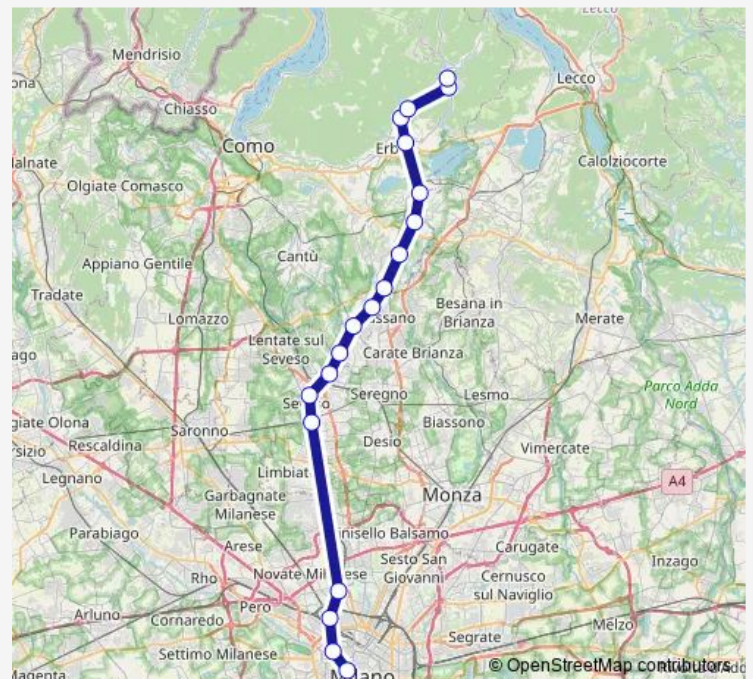

### Direction

Asso — Milano Cadorna

19 stops

[Open route schedule](#)

- Asso
- Canzo
- Caslino D'Erba
- Pontelambro-Castelmarte
- Erba
- Merone
- Lambrugo-Lurago D'Erba
- Inverigo
- Arosio
- Carugo-Giussano
- Mariano Comense
- Cabiate
- Meda
- Seveso
- Cesano Maderno
- Milano Affori
- Milano Bovisa Politecnico
- Milano Domodossola
- Milano Cadorna

### Route schedule

Asso — Milano Cadorna

Monday	05:33-20:46
Tuesday	05:33-20:46
Wednesday	05:33-20:46
Thursday	05:33-20:46
Friday	05:33-20:46
Saturday	05:33-20:46
Sunday	05:33-20:46

### Route info

Direction: Asso

Stops: 19

Trip Duration: 1 hour 21 min

R16 — Asso-Milano

## Route info

Direction: Mariano Comense

Stops: 15

Trip Duration: 0 hour 47 min