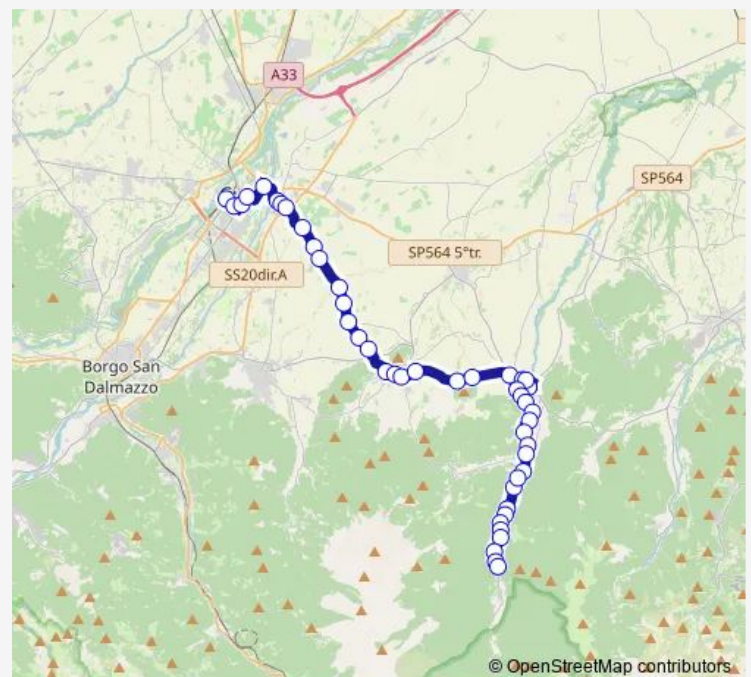

Peveragno - Monumento Caduti

Peveragno - Cimitero

Peveragno - Bivio Montefallonio

### Route schedule

Cuneo - Stazione Fs — SAN Bartolomeo - Piazza Parrocchia

Monday 06:34-19:30

Tuesday 06:34-19:30

Wednesday 06:34-19:30

Thursday 06:34-19:30

Friday 06:34-19:30

Saturday 06:34-19:30

### Route info

Direction: Cuneo - Stazione Fs

Stops: 45

Trip Duration: 0 hour 50 min

43 — Certosa DI Pesio - Cuneo

Peveragno - Pilone Capperoni

Peveragno - Ristorante Incrocio

Chiusa Pesio - Casermette