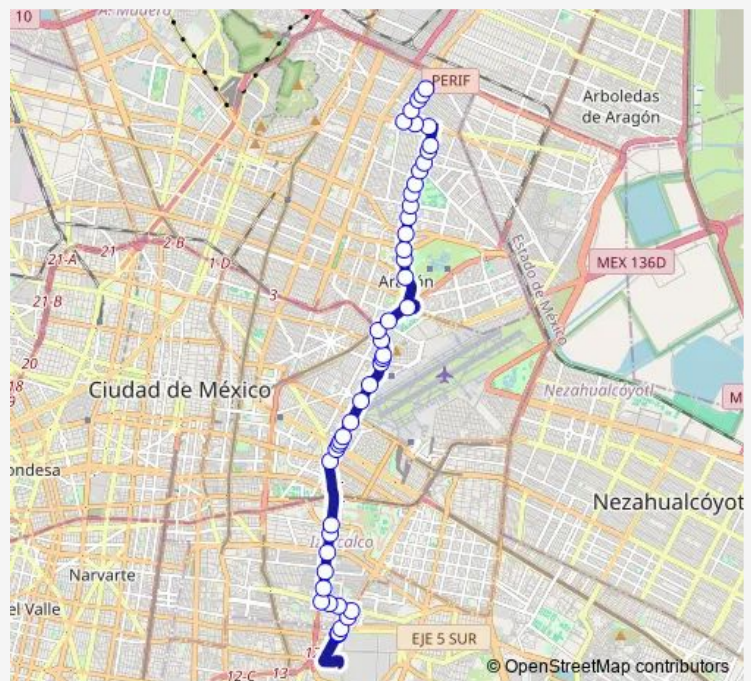

Circuito Interior - Av. 8

Río Churubusco - Metro Puerto Aéreo

Río Churubusco - Av. 8

Av. 8 - Av. 4

Bldv. Puerto Aéreo - Aviación Comercial

Bldv. Puerto Aéreo - Norte 13

Route schedule

Canal Río de Churubusco - 2A Salida — C. C. León de los Aldama

Monday 00:00

Tuesday 00:00

Wednesday 00:00

Thursday 00:00

Friday 00:00

Saturday 00:00

Sunday 00:00

Route info

Direction: Canal Río de Churubusco - 2A Salida

Stops: 48

Trip Duration: 1 hour 20 min

43 — San Felipe/León de Los Aldama - Central de Abastos

Bld. Puerto Aéreo - Frente al Mirador

Bld. Puerto Aéreo - Aeropuerto

Río Consulado - Av. del Peñon

Río Consulado - Irapuato

Río Consulado - Morelos

Río Consulado - Norte 178

Río Consulado - Oceanía

Oceanía - Deportivo Oceanía

Oceanía - Metro Deportivo Oceanía

José Loreto Fabelas - Bosque de Aragón