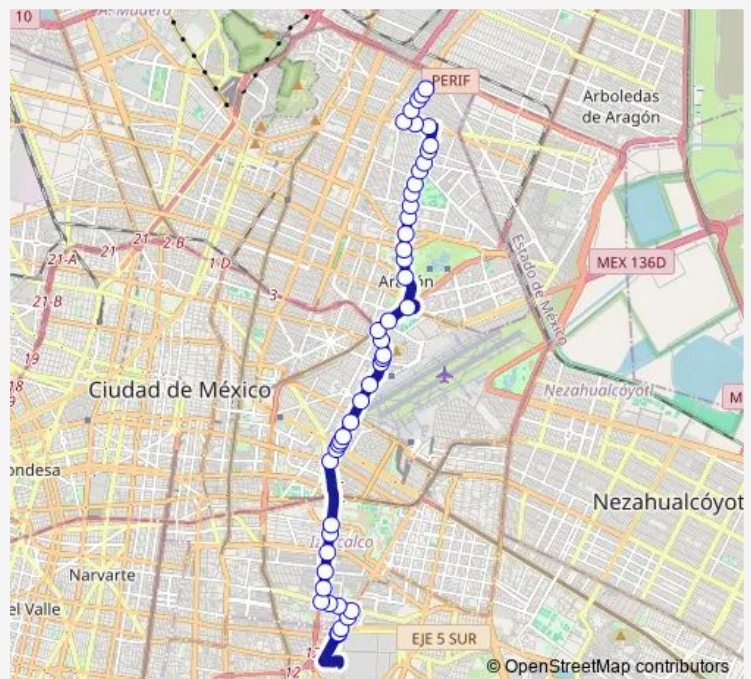

Circuito Interior - Av. 8

Río Churubusco - Metro Puerto Aéreo

Río Churubusco - Av. 8

Av. 8 - Av. 4

Bldv. Puerto Aéreo - Aviación Comercial

Bldv. Puerto Aéreo - Norte 13

Route schedule

Canal Río de Churubusco - 2A Salida — C. C. León de los Aldama

Monday 00:00

Tuesday 00:00

Wednesday 00:00

Thursday 00:00

Friday 00:00

Saturday 00:00

Sunday 00:00

Route info

Direction: Canal Río de Churubusco - 2A Salida

Stops: 48

Trip Duration: 1 hour 20 min

43 — San Felipe/León de Los Aldama - Central de Abastos

Bld. Puerto Aéreo - Frente al Mirador

Bld. Puerto Aéreo - Aeropuerto

Río Consulado - Av. del Peñon

Río Consulado - Irapuato

Río Consulado - Morelos

Río Consulado - Norte 178

Río Consulado - Oceanía

Oceanía - Deportivo Oceanía

Oceanía - Metro Deportivo Oceanía

José Loreto Fabelas - Bosque de Aragón