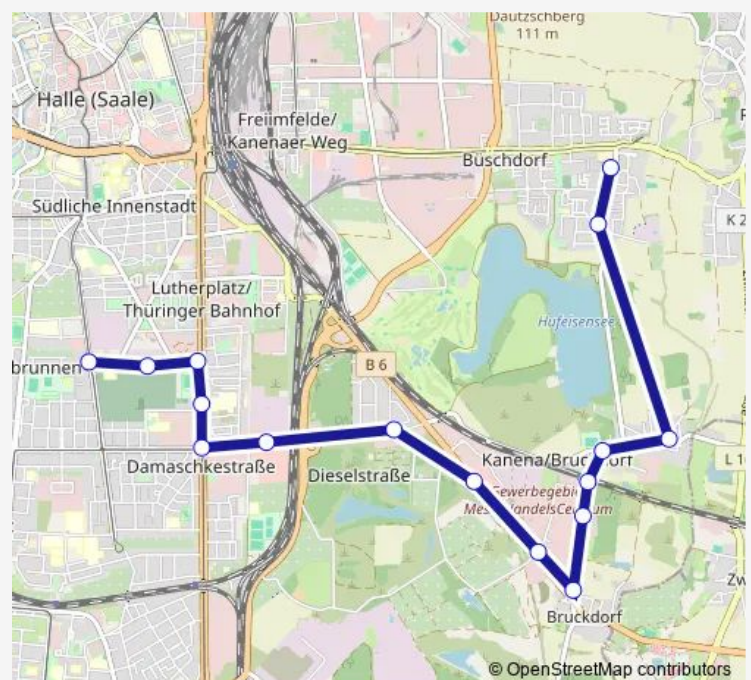

Halle (Saale), Hauptbahnhof (Tram/Bus)

Halle (Saale), Freimfelder Str.

Halle (Saale), Betriebshof Freimfelder Str.

Route schedule

Halle (Saale), Damaschkestr. — Halle (Saale), Betriebshof Freimfelder Str.

Monday 20:24-22:04

Tuesday 20:24-22:04

Wednesday 20:24-22:04

Thursday 20:24-22:04

Friday 20:24-22:04

Saturday 22:04

Sunday 22:04

Route info

Direction: Halle (Saale), Damaschkestr.

Stops: 13

Trip Duration: 0 hour 16 min

43 — Bus 43

BusMaps

Direction

Halle (Saale), Dorflage Büschdorf — Halle (Saale), Robert-Koch-Str.

16 stops

[Open route schedule](#)

Halle (Saale), Dorflage Büschdorf

Halle (Saale), Auenblick

Halle (Saale), Kanena

Halle (Saale), Zum Planetarium

Halle (Saale), S-Bahnhof Messe (Bus)

Halle (Saale), Dürrenberger Str.