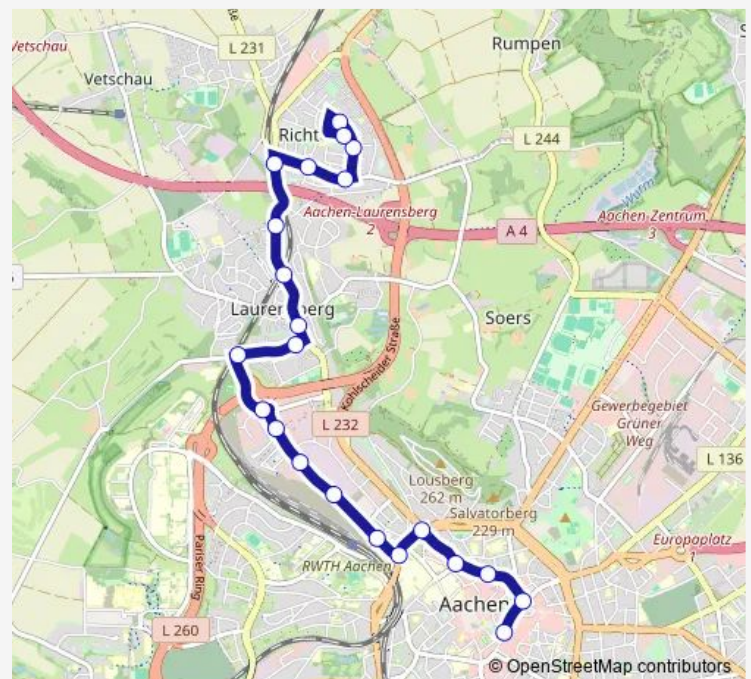

Aachen, Driescher Gässchen (Rwth Aachen)

Aachen, Minoritenstraße

Aachen, Bushof

Aachen, Eisenbrunnen

Route schedule

Aachen, Richterich Siedlung Schönau — Aachen, Eisenbrunnen

Monday 05:21-23:06

Tuesday 05:21-23:06

Wednesday 05:21-23:06

Thursday 05:21-23:06

Friday 05:21-23:06

Saturday 06:51-23:06

Sunday 09:19-23:06

Route info

Direction: Aachen, Richterich Siedlung Schönau

Stops: 20

Trip Duration: 0 hour 23 min

Direction

Aachen, Uniklinik — Aachen, Laurensberg Rahe

30 stops

[Open route schedule](#)

Aachen, Uniklinik

Aachen, Westfriedhof

Aachen, Hanbruch Schwimmhalle West Ulla-Klinger-H.

Direction: Aachen, Uniklinik

Stops: 30

Trip Duration: 0 hour 41 min

Aachen, Laurensberg Teichwinkel

Aachen, Laurensberg

Aachen, Laurensberg Adele-Weidtman-Straße

Aachen, Laurensberg Schlossweiherstraße

Aachen, Laurensberg Rahe