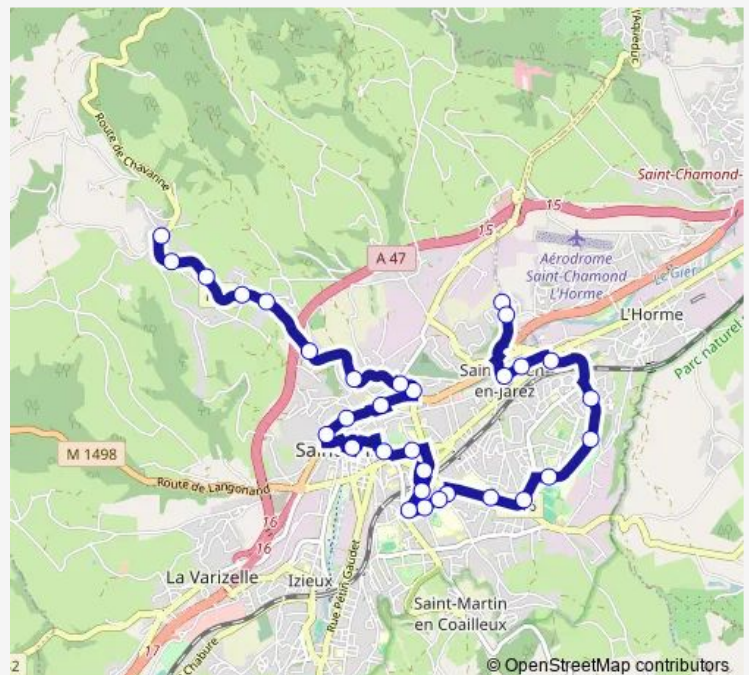

LES Campanules

LA Rivoire

Parterre

PL. DE L'Egalite

Fenderie

Picheliere

Place DU Moulin

Route schedule

Chavanne Bourg — Place DU Moulin

Monday 13:45-18:15

Tuesday 13:45-18:15

Wednesday 13:45-18:15

Thursday 13:45-18:15

Friday 13:45-18:15

Saturday 13:45-18:15

Sunday 13:45-18:15

Route info

Direction: Chavanne Bourg

Stops: 11

Trip Duration: 0 hour 9 min

Direction

Chavanne Bourg — Place DU Moulin

13 stops

[Open route schedule](#)

Chavanne Bourg

Ecole Chavanne

LE Vallon

RUE DES Genets

LES Campanules

LA Rivoire

Parterre

PL. DE L'Egalite