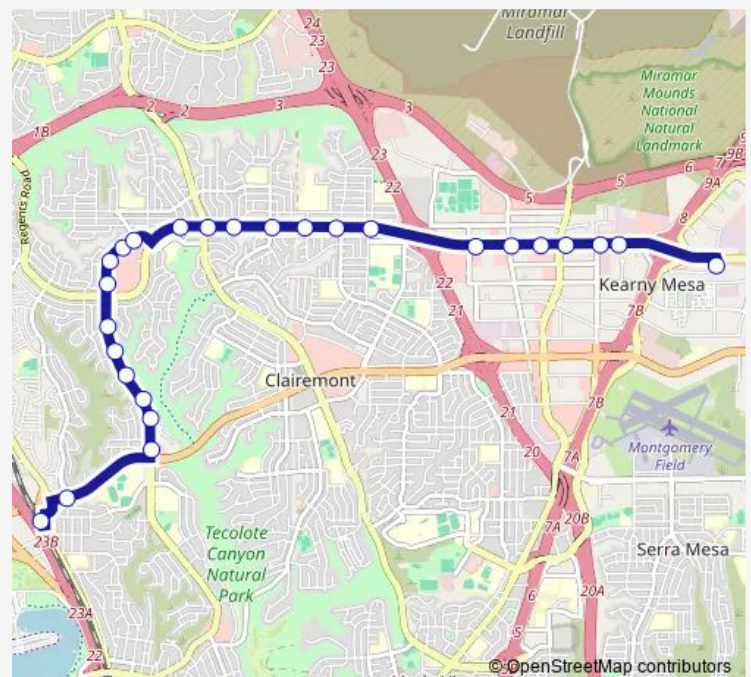

Monday 04:35-22:35

Tuesday 04:35-22:35

Wednesday 04:35-22:35

Thursday 04:35-22:35

Friday 04:35-22:35

Saturday 06:33-22:02

Sunday 06:33-22:02

Route info

Direction: Complex Dr & Clairemont Mesa BI

Stops: 29

Trip Duration: 0 hour 29 min

43 — Balboa Av TC - Kearny Mesa

Clairemont Dr & Indian Wy

Clairemont Dr & Hiawatha Wy

Clairemont Dr & Fox Av

Clairemont Dr & Dalles Av

Clairemont Dr & Chippewa Ct

Balboa Av & Clairemont Dr

Balboa Av & Moraga Av

Balboa Avenue Transit Center

Direction

Balboa Avenue Transit Center — Complex Dr & Clairemont Mesa BI

26 stops

[Open route schedule](#)

Friday 05:15-22:43

Saturday 05:58-22:19

Sunday 05:58-22:19

Route info

Direction: Balboa Avenue Transit Center

Stops: 26

Trip Duration: 0 hour 25 min

Clairemont Mesa BI & 8303