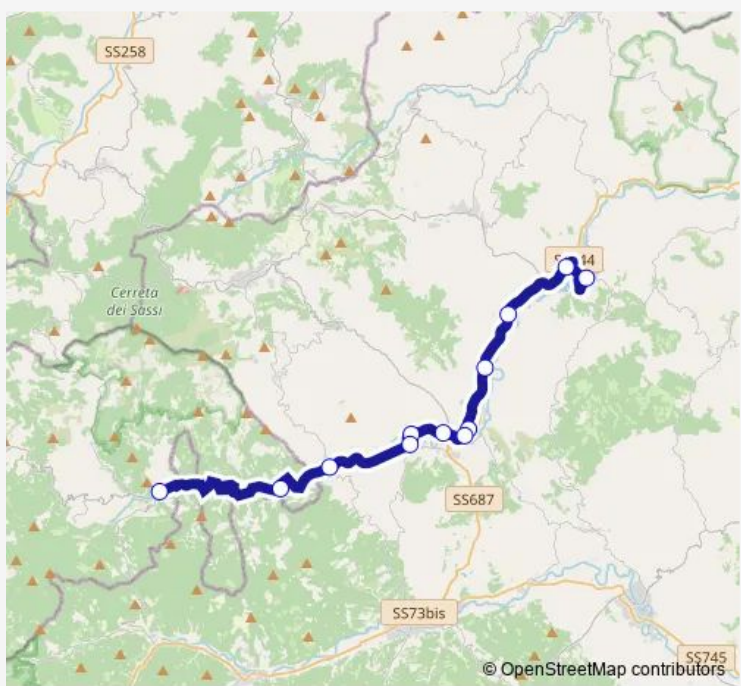

Bus 43 Sestino-Belforte-Piandimeleto-Mercatale

[Go to website](#)

Direction
 Belforte 3 (Centro) — Lunano (Nuovo Mondo)
 19 stops
[Open route schedule](#)

- Belforte 3 (Centro)
- Torriola
- S.Sisto 1(Bivio Frontino)
- S.Sisto 2 (Centro)
- S.Sisto 3 (I.Causi)
- S.Sisto 4 (Cimitero)
- Montefiorentino
- Biancospino
- Linara
- Frontino
- Mulino Frontino
- Frontino Ponte N.
- Monastero
- Chiavicone
- Ponte Doccia
- Ca Oliviero
- Bivio Cavoleto
- Mutino
- Lunano (Nuovo Mondo)

Route schedule
 Belforte 3 (Centro) — Lunano (Nuovo Mondo)

Monday	06:20-14:15
Tuesday	06:20-14:15
Wednesday	06:20-14:15
Thursday	—
Friday	06:20-14:15
Saturday	06:20-14:15
Sunday	—

Route info
 Direction: Belforte 3 (Centro)
 Stops: 19
 Trip Duration: 0 hour 35 min

Direction

Sestino 1 (Centro) — Sassocorvaro (Capolinea)

12 stops

[Open route schedule](#)

Sestino 1 (Centro)

Monterone (Centro)

Belforte 3 (Centro)

Piandimeleto 3 (Centro)

Friday 07:55-19:40

Saturday 07:55-19:40

Sunday —

Route info

Direction: Sassocorvaro (Capolinea)

Stops: 12

Trip Duration: 0 hour 35 min

Direction