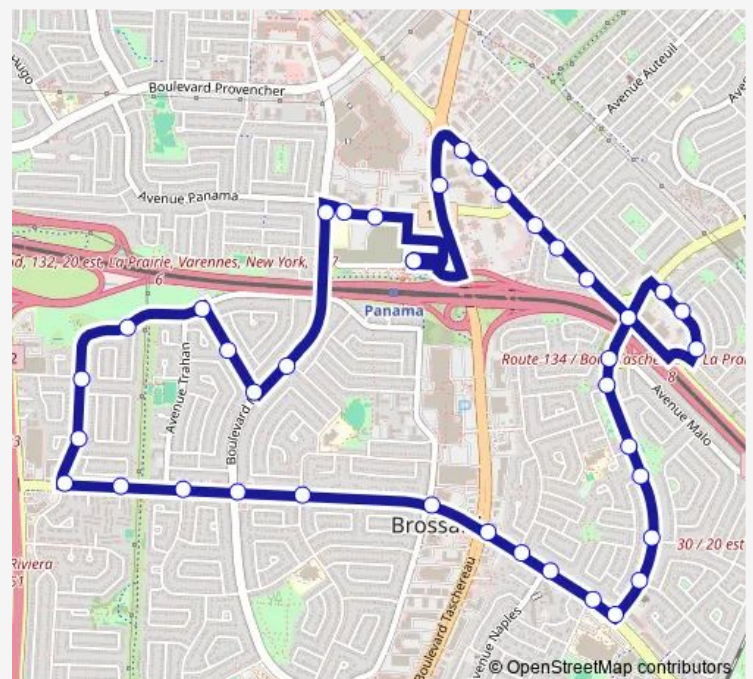

boul. Lapinière et Alfred

boul. Lapinière et Alain

boul. Lapinière et av. Auteuil

boul. Lapinière et Beaulac

boul. Lapinière et av. Barry

boul. Lapinière et de Bourgogne

boul. Lapinière et Viaduc Milan

av. Broadway et Bergerac

av. Broadway et Belvédère

av. Broadway et boul. Milan

boul. Milan et av. Malo

boul. Milan et av. Manon

boul. Milan et av. Manon

boul. Milan et av. Mirabeau

boul. Milan et av. Maupassant

boul. Milan et Meilleur

boul. Milan et boul. de Rome

boul. de Rome et av. Neuville

boul. de Rome et av. Naples

Route schedule

Terminus Panama — Terminus Panama

Monday	06:46-00:49 ⁺¹
Tuesday	06:46-00:49 ⁺¹
Wednesday	06:46-00:49 ⁺¹
Thursday	06:46-00:49 ⁺¹
Friday	06:46-00:49 ⁺¹
Saturday	06:46-00:49 ⁺¹
Sunday	07:46-00:49 ⁺¹

Route info

Direction: Terminus Panama

Stops: 40

Trip Duration: 0 hour 29 min

43 — Milan / de Rome

boul. de Rome et av. Malo

boul. de Rome et boul. Taschereau

boul. de Rome et av. Tisserand