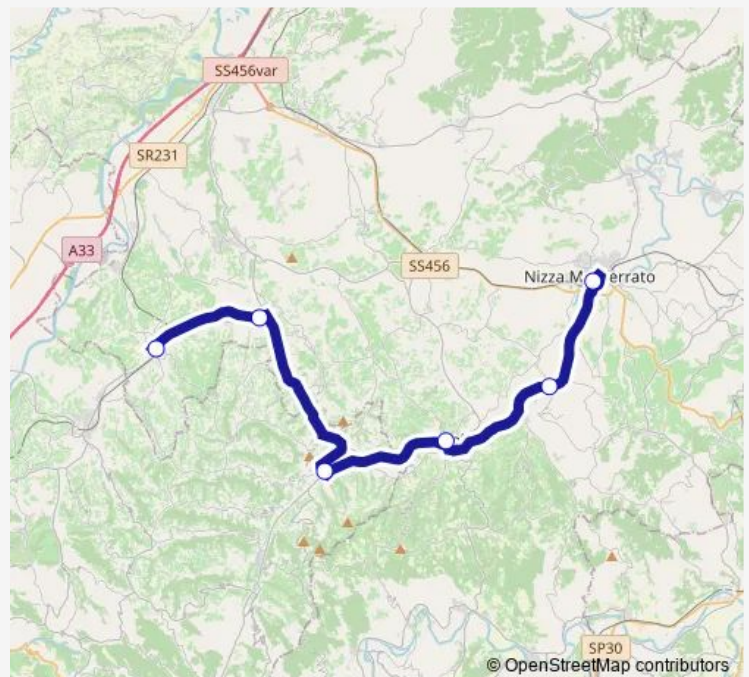

SANTO STEFANO BELBO - MUSEO CESARE PAVESE

CANELLI - PAESE

Route schedule

CALOSSO - PAESE — CANELLI - PAESE

Monday	14:55
Tuesday	14:55-17:20
Wednesday	14:55
Thursday	14:55-17:20
Friday	14:55
Saturday	—
Sunday	—

Route info

Direction: CALOSSO - PAESE

Stops: 5

Trip Duration: 0 hour 20 min

■ 43 — Nizza Monferrato - Castagnole Lanze

Direction

NIZZA MONFERRATO - PIAZZA DAL POZZO - ISTITUTI SCOLASTICI — CASTAGNOLE LANZE - PAESE

6 stops

[Open route schedule](#)

NIZZA MONFERRATO - PIAZZA DAL POZZO - ISTITUTI SCOLASTICI

CALAMANDRANA - PIAZZA MUNICIPIO

CANELLI - PAESE

SANTO STEFANO BELBO

BOGLIETTO

CASTAGNOLE LANZE - PAESE

Sunday —

Route info

Direction: NIZZA MONFERRATO - PIAZZA DAL POZZO - ISTITUTI SCOLASTICI

Stops: 6

Trip Duration: 0 hour 36 min

Direction

CASTAGNOLE LANZE - PAESE — NIZZA MONFERRATO - PIAZZA DAL POZZO - ISTITUTI SCOLASTICI