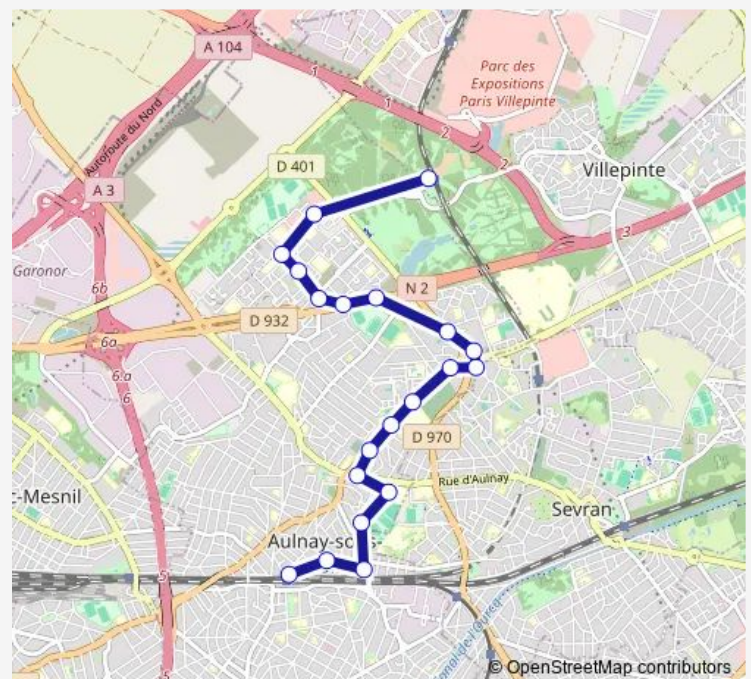

Arts

Soleil Levant

Lycée Jean Zay

Collège Gérard Philippe

Stade du Moulin Neuf

Pont de la Croix Blanche

Gare d'Aulnay-sous-Bois

### Route schedule

Gare de Villepinte — Gare d'Aulnay-sous-Bois

Monday 05:50-23:20

Tuesday 05:50-22:45

Wednesday 05:50-22:45

Thursday 05:50-22:45

Friday 05:50-22:45

Saturday 07:20-23:20

### Route info

Direction: Gare de Villepinte

Stops: 19

Trip Duration: 0 hour 31 min