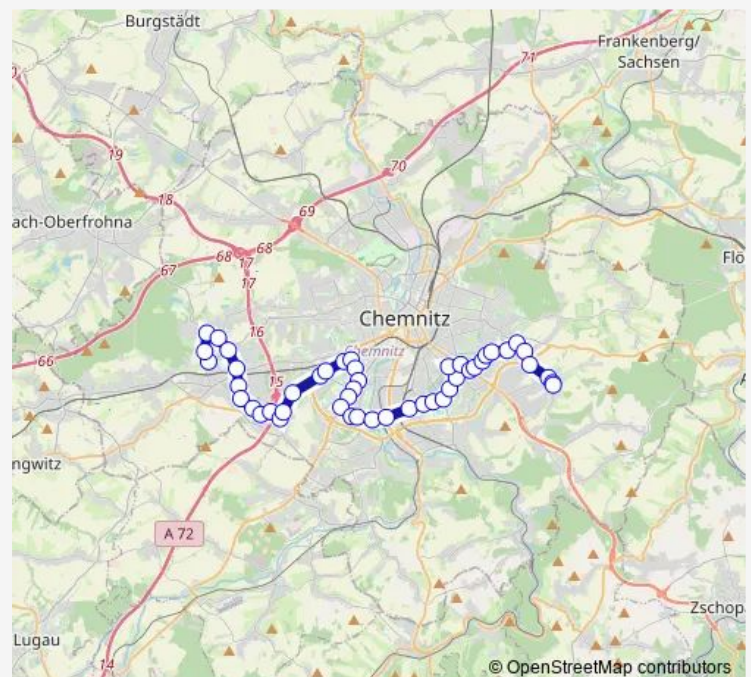

Bus 43

[Go to website](#)

Direction

Chemnitz, Adelsberg — Chemnitz, Rabenstein, Tierpark

46 stops

[Open route schedule](#)

- Chemnitz, Adelsberg
- Chemnitz, Kirche Adelsberg
- Chemnitz, Cervantesstr
- Chemnitz, Adelsbergstr
- Chemnitz, Sandgrubenweg
- Chemnitz, Carl-von-Ossietsky-Str
- Chemnitz, Hans-Ziegler-Str
- Chemnitz, Sachsenring
- Chemnitz, Diesterwegschule
- Chemnitz, Höppnerweg
- Chemnitz, Clausstr
- Chemnitz, Wartburgstr
- Chemnitz, Am Wartburghof
- Chemnitz, Städtischer Friedhof
- Chemnitz, Sportforum Tor 1
- Chemnitz, Betriebshof W-Seelenbinder-Str
- Chemnitz, Hermann-Pöge-Str
- Chemnitz, Scheffelstr
- Chemnitz, Am Stadtpark
- Chemnitz, Helbersdorfer Str
- Chemnitz, Paul-Bertz-Str

Route schedule

Chemnitz, Adelsberg — Chemnitz, Rabenstein, Tierpark

Monday	—
Tuesday	05:50-21:25
Wednesday	—
Thursday	—
Friday	—
Saturday	—
Sunday	—

Route info

Direction: Chemnitz, Adelsberg

Stops: 46

Trip Duration: 0 hour 56 min

Chemnitz, Dr.-Salvador-Allende-Str

Chemnitz, Am Flughafen

Chemnitz, Irkutsker Str

Chemnitz, Horststr

Chemnitz, Platnerstr

Chemnitz, Solaris

Chemnitz, Messe

Chemnitz, Neubauernweg