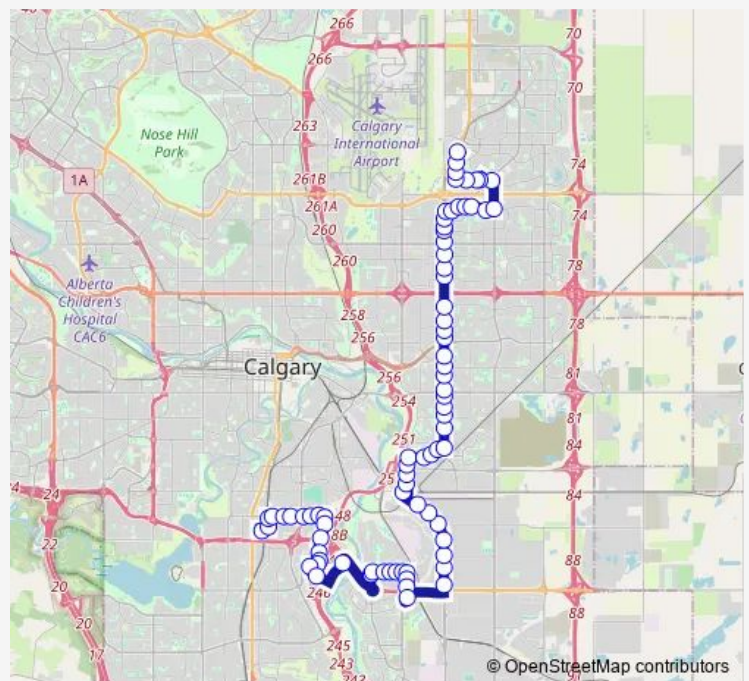

### Route schedule

Chinook LRT Station Eb — Mcknight-Westwinds LRT Station

Monday 04:28-00:28<sup>+1</sup>

Tuesday 04:28-00:28<sup>+1</sup>

Wednesday 04:28-00:28<sup>+1</sup>

Thursday 04:28-00:28<sup>+1</sup>

### Route info

Direction: Chinook LRT Station Eb

Stops: 78

Trip Duration: 1 hour 38 min

■ 43 — Mcknight - Westwinds Station/Chinook Station

EB 76 AV SE @ 21A ST Se

EB 76 AV SE @ 22A ST Se

EB 76 AV SE @ 24 ST Se

SB Ogden RD @ 76 AV Se

SB Ogden RD @ 78 AV Se

SB Ogden RD @ 80 AV Se

NB 24 ST SE @ 86 AV Se

NB Barlow TR @ N. of Glenmore TR Se

NB Barlow TR @ 76 AV Se

NB Barlow TR @ 72 AV Se

NB Barlow TR @ 66 AV Se