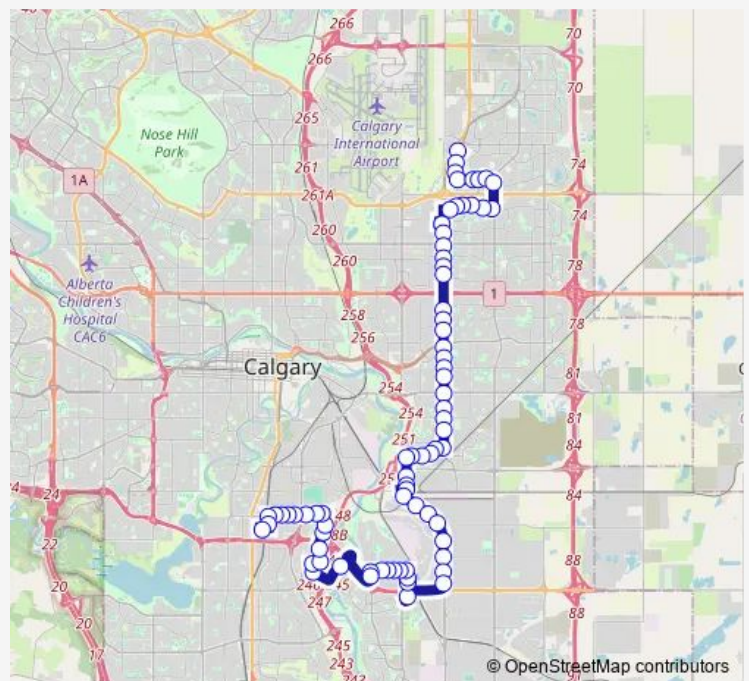

NB 18 ST SE @ S. of 76 AV Se

EB 76 AV SE @ 18 ST Se

EB 76 AV SE @ 20A ST Se

Route schedule

Chinook LRT Station Eb — McKnight-Westwinds LRT Station

Monday 04:28-00:28⁺¹

Tuesday 04:28-00:28⁺¹

Wednesday 04:28-00:28⁺¹

Thursday 04:28-00:28⁺¹

Friday 04:28-00:28⁺¹

Saturday 04:57-00:18⁺¹

Sunday 04:57-00:18⁺¹

Route info

Direction: Chinook LRT Station Eb

Stops: 78

Trip Duration: 1 hour 28 min

■ 43 — Mcknight - Westwinds Station/Chinook Station

EB 76 AV SE @ 21A ST Se

EB 76 AV SE @ 22A ST Se

EB 76 AV SE @ 24 ST Se

SB Ogden RD @ 76 AV Se

SB Ogden RD @ 78 AV Se

SB Ogden RD @ 80 AV Se

NB 24 ST SE @ 86 AV Se

NB Barlow TR @ N. of Glenmore TR Se

NB Barlow TR @ 76 AV Se

NB Barlow TR @ 72 AV Se

NB Barlow TR @ 66 AV Se

EB Barlow TR @ 61 AV Se

WB 56 AV SE @ 58 AV Se

NB 56 AV SE @ 54 AV Se

EB 50 AV SE @ Barlow TR SE