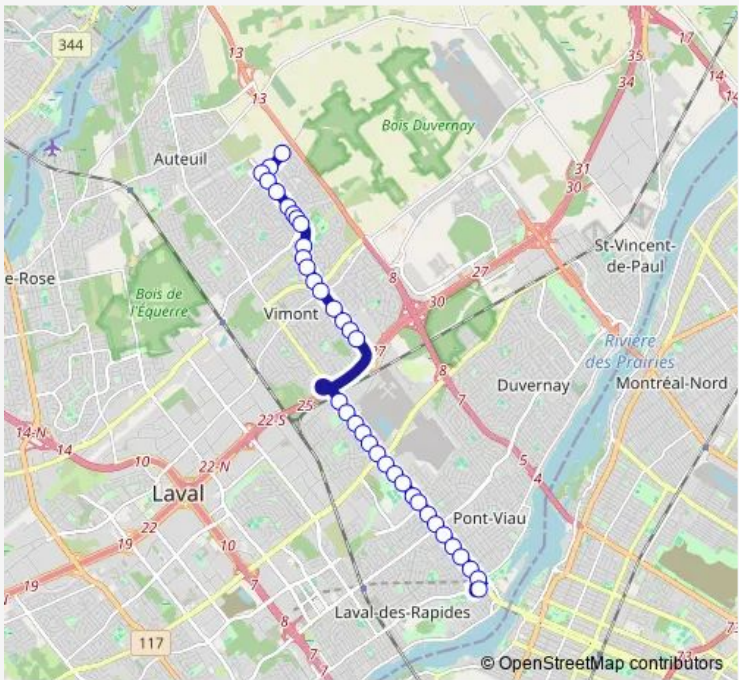

## Bus 43 Auteuil

[Go to website](#)

**Direction**  
 métro Cartier Quai: 10 — des Lacasse / d'Aveiro  
 37 stops  
[Open route schedule](#)

- métro Cartier Quai: 10
- des Laurentides / Lévesque
- des Laurentides / Grenon
- des Laurentides / Tourangeau
- des Laurentides / Meunier
- des Laurentides / Proulx
- des Laurentides / de la Concorde
- des Laurentides / Saint-Florent
- des Laurentides / du Souvenir
- des Laurentides / Gianchetti
- des Laurentides / Normont
- des Laurentides / Saint-Michel
- des Laurentides / Saint-Martin
- des Laurentides / Renaud
- des Laurentides / de Dakar
- des Laurentides / Richard
- des Laurentides / Saulnier
- des Laurentides / Morane
- René-Laennec / de Toscane
- Cité-de-la-Santé
- René-Laennec / de Namur

Route schedule  
 métro Cartier Quai: 10 — des Lacasse / d'Aveiro

Monday	06:30-00:28 <sup>+1</sup>
Tuesday	06:30-00:28 <sup>+1</sup>
Wednesday	06:30-00:28 <sup>+1</sup>
Thursday	06:30-00:28 <sup>+1</sup>
Friday	06:30-00:28 <sup>+1</sup>
Saturday	06:30-01:26 <sup>+1</sup>
Sunday	06:30-01:24 <sup>+1</sup>

Route info  
 Direction: métro Cartier Quai: 10  
 Stops: 37  
 Trip Duration: 0 hour 20 min

43 — Auteuil BusMaps

René-Laennec / Ivan-Pavlov

René-Laennec / Saint-Elzéar

René-Laennec / Dagenais

René-Laennec / de Mijas

## Route info

Direction: Des Lacasse / d'Aveiro

Stops: 37

Trip Duration: 0 hour 23 min

des Laurentides / Saint-Michel

des Laurentides / Normont

des Laurentides / Gianchetti

des Laurentides / du Souvenir