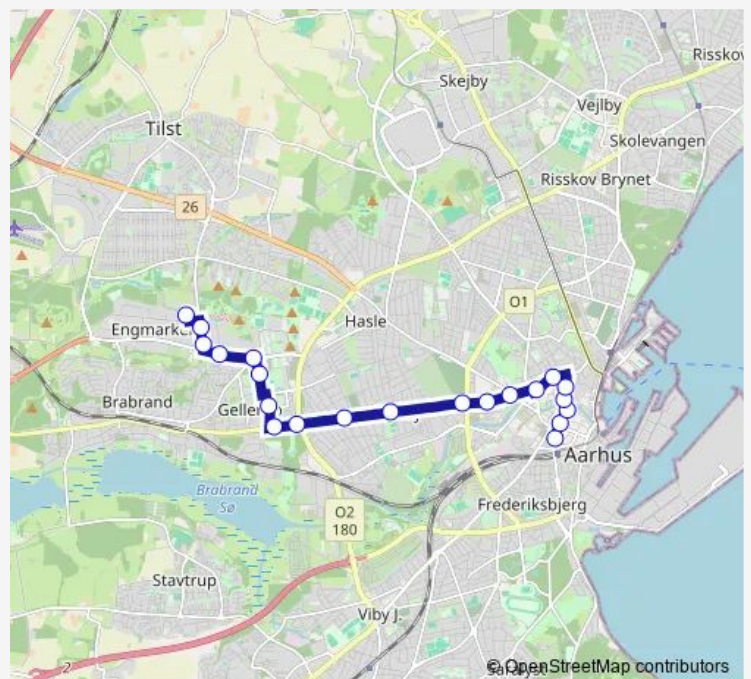

Direction

Brabrand Nord/Spobjergvej (Aarhus Kom) — Park Allé/Rådhuset (Aarhus Kom)

21 stops

[Open route schedule](#)

- Brabrand Nord/Spobjergvej (Aarhus Kom)
- Sintrupvej/Holmstrupgårdvej (Aarhus Kom)
- Holmstrupgårdvej/Edwin Rahrs Vej (Aarhus Kom)
- Grimhøjvej/Edwin Rahrs Vej (Aarhus Kom)
- Bazarpladsen/Edwin Rahrs Vej (Aarhus Kom)
- Verdenspladsen/Karen Blixens Blvd. (Aarhus Kom)
- City Vest/Tinesvej (Aarhus Kom)
- City Vest/Silkeborgvej (Aarhus Kom)
- Åby Ringvej/Silkeborgvej (Aarhus Kom)
- Chr. Winthers Vej/Silkeborgvej (Aarhus Kom)
- Haslevej/Silkeborgvej (Aarhus Kom)
- Vestre Ringgade/Silkeborgvej (Aarhus Kom)
- Aarhus Tech/Dollerupvej (Aarhus Kom)
- Den Gamle By (Aarhus Kom)
- Vesterbro Torv (Aarhus Kom)
- Lollandsgade/Nørre Allé (Aarhus Kom)
- Klostertorvet (Aarhus Kom)
- Emil Vetts Passage (Aarhus Kom)
- Busgaden (Aarhus Kom)
- H. H. Seedorffs Stræde (Aarhus Kom)
- Park Allé/Rådhuset (Aarhus Kom)

Route schedule

Brabrand Nord/Spobjergvej (Aarhus Kom) — Park Allé/Rådhuset (Aarhus Kom)

Monday	—
Tuesday	—
Wednesday	—
Thursday	—
Friday	25:56 ⁺¹
Saturday	03:26-01:56 ⁺¹
Sunday	03:26

Route info

Direction: Brabrand Nord/Spobjergvej (Aarhus Kom)

Stops: 21

Trip Duration: 0 hour 24 min

Direction

Park Allé/Rådhuset (Aarhus Kom) — Brabrand Nord/Spobjergvej (Aarhus Kom)

21 stops

[Open route schedule](#)

Park Allé/Rådhuset (Aarhus Kom)

H. H. Seedorffs Stræde (Aarhus Kom)

Busgaden (Aarhus Kom)

Emil Vetts Passage (Aarhus Kom)

Klostertorvet (Aarhus Kom)

Lollandsgade/Nørre Allé (Aarhus Kom)

Vesterbro Torv (Aarhus Kom)

Den Gamle By (Aarhus Kom)

Aarhus Tech/Dollerupvej (Aarhus Kom)