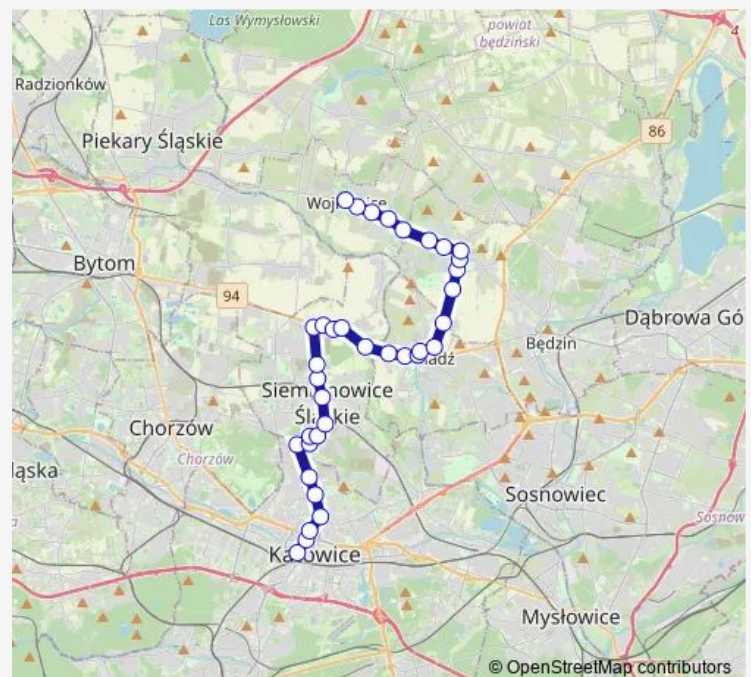

Bańgów Zachodnia

Bańgów Przychodnia [nż]

Bańgów Krupanka

Route schedule

Wojkowice Park — Katowice Plac Wolności

Monday 07:26-23:18

Tuesday 05:07-23:18

Wednesday 05:07-23:18

Thursday 07:26-23:18

Friday 07:26-23:18

Saturday 05:07-23:18

Sunday 05:07-23:18

Route info

Direction: Wojkowice Park

Stops: 35

Trip Duration: 0 hour 57 min

■ 43

BusMaps

Siemianowice Strzelnica [nż]

Siemianowice Urząd Skarbowy [nż]

Siemianowice Śląska

Siemianowice Plac Skargi

Osiedle Tuwima Lipowa

Osiedle Tuwima Poradnia

Friday 04:33-21:07

Saturday 21:07

Sunday 21:07

Route info

Direction: Wojkowice Park

Stops: 35

Trip Duration: 0 hour 57 min

Osiedle Tuwima Lipowa