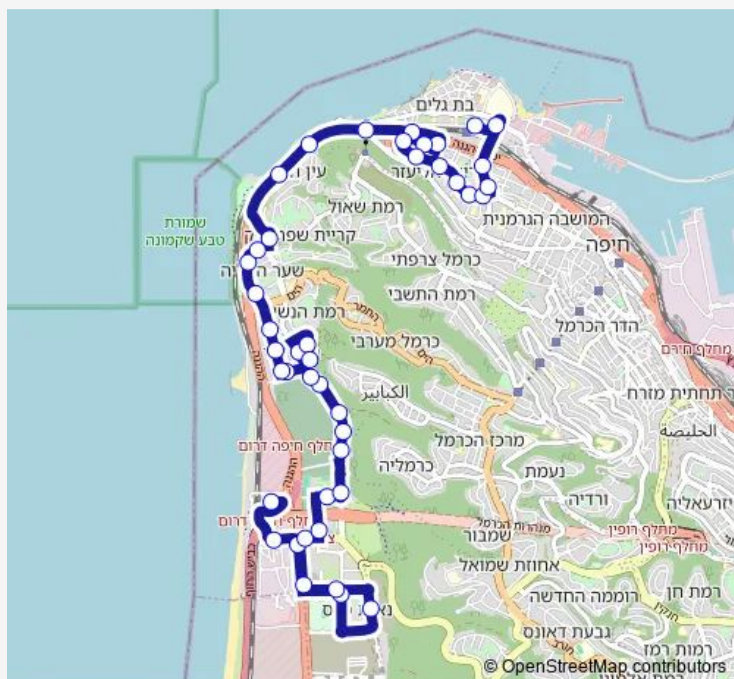

### Route schedule

ת. מרכזית חוף הכרמל/רציפים עירוני — ת. רכבת בת גלים

Monday	05:35-20:30
Tuesday	05:35-20:30
Wednesday	05:35-20:30
Thursday	05:35-20:30
Friday	06:20-15:00
Saturday	—
Sunday	05:35-20:30

### Route info

Direction: ת. מרכזית חוף הכרמל/רציפים עירוני

Stops: 43

Trip Duration: 0 hour 43 min

■ ת. מרכזית חוף הכרמל/רציפים עירוני-חיפה->ת. רכבת בת גלים-חיפה-#2

המלך דוד/המלך אסא

המלך דוד/המלך עזיהו

הרותם/הליבנה