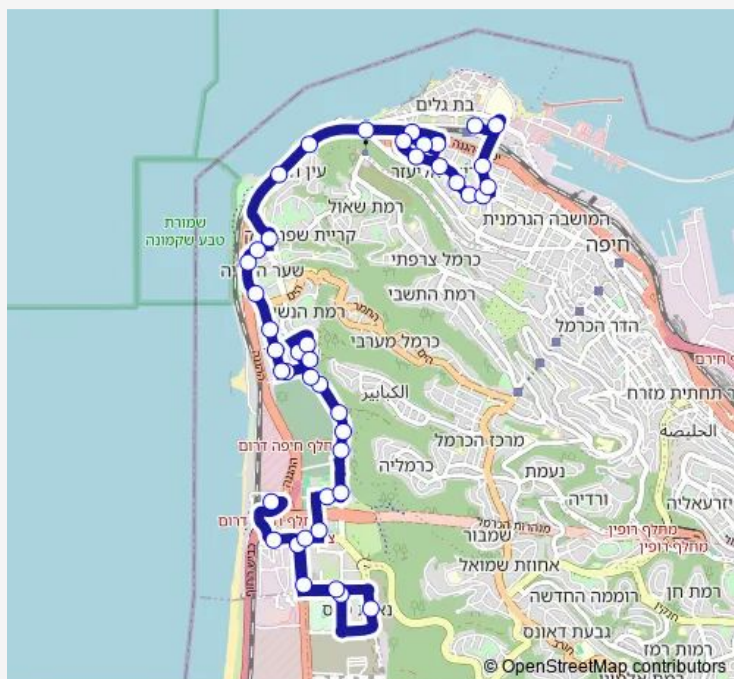

### Route schedule

ת. מרכזית חוף הכרמל/רציפים עירוני — ת. רכבת בת גלים

Monday	05:35-20:30
Tuesday	05:35-20:30
Wednesday	05:35-20:30
Thursday	05:35-20:30
Friday	06:20-15:00
Saturday	—
Sunday	05:35-20:30

### Route info

Direction: ת. מרכזית חוף הכרמל/רציפים עירוני

Stops: 43

Trip Duration: 0 hour 43 min

■ ת. מרכזית חוף הכרמל/רציפים עירוני-חיפה->ת. רכבת בת גלים-חיפה-#2

המלך דוד/המלך אסא

המלך דוד/המלך עזיהו

הרותם/הליבנה