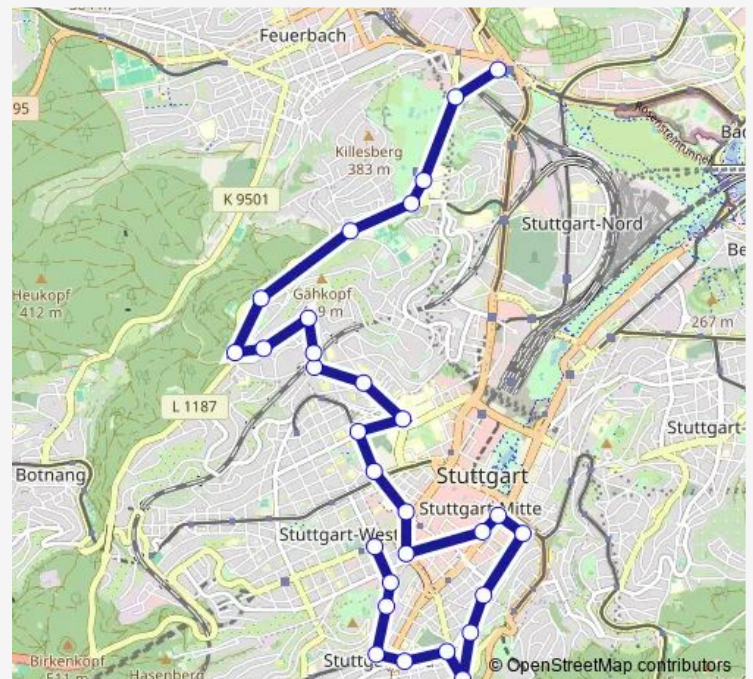

Dorotheenstraße

Rathaus

Wilhelmsbau

Stadtmitte

Berliner Platz (Liederhalle)

Rosenberg-/Seidenstraße

Linden-Museum

Hölderlinstraße

Thursday 04:43-00:05⁺¹

Friday 04:43-00:05⁺¹

Saturday 05:00-00:05⁺¹

Sunday 05:00-00:05⁺¹

Route info

Direction: Feuersee

Stops: 29

Trip Duration: 0 hour 42 min

Viktor-Köchl-Weg

Doggenburg

Am Bismarckturm

Feuerbacher Weg

Killesberg

Oskar-Schlemmer-Straße

Höhenfreibad

Pragsattel