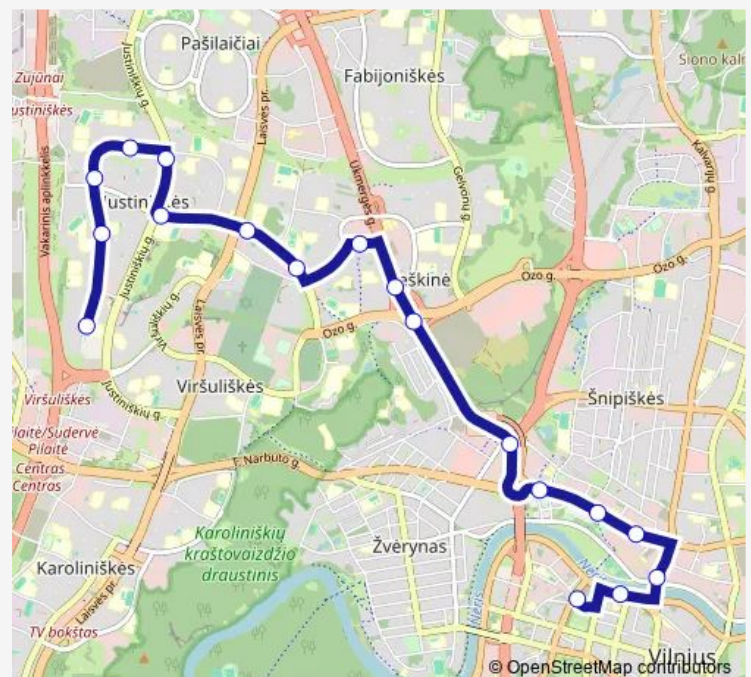

Friday 18:12-23:07

Saturday 19:07

Sunday 19:07

Route info

Direction: Lukiškės

Stops: 12

Trip Duration: 0 hour 17 min

Direction

Tiekimo st. — Justiniškių žiedas

29 stops

[Open route schedule](#)

Tiekimo st.

Kirtimai

Felikso Vaitkaus st.

Dariaus ir Girėno st.

Eišiškių plentas