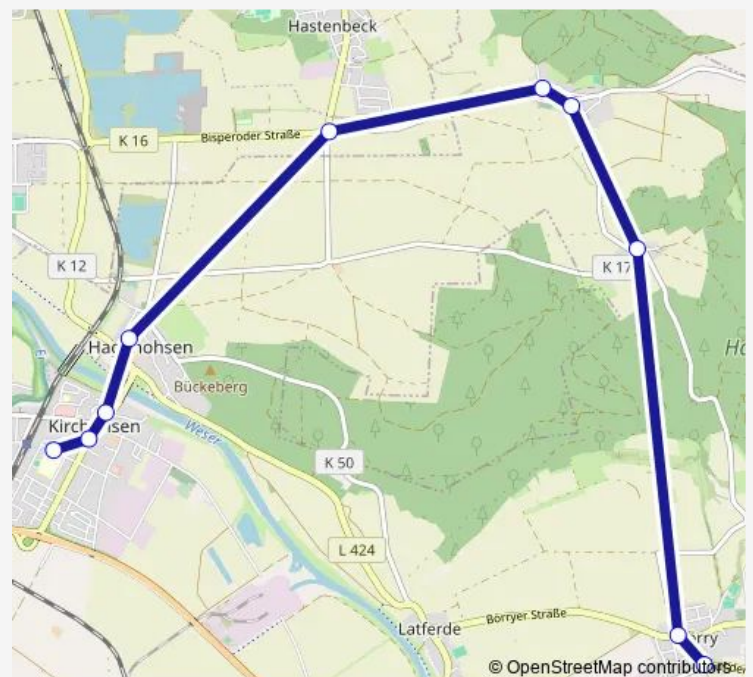

Kirchohsen Neue Mitte

Hagenohsen Amselweg

Hastenbeck Abzw. Vorwerk/Ohsen

Voremberg Bisperoder Straße

Voremberg Mitte

Völkerhausen

Börry Torstraße

Börry Schule

Route schedule

Kirchohsen Schule — Börry Schule

Monday 12:32-15:21

Tuesday 12:32-15:21

Wednesday 10:41-15:21

Thursday 12:32-15:21

Friday 12:32-15:21

Saturday —

Sunday —

Route info

Direction: Kirchohsen Schule

Stops: 10

Trip Duration: 0 hour 22 min

Direction

Börry Schule — Kirchohsen Schule

10 stops

Thursday 07:07-14:07

Friday 07:07-14:07

Saturday —

Sunday —

Route info

Direction: Börry Schule

Stops: 10

Trip Duration: 0 hour 23 min