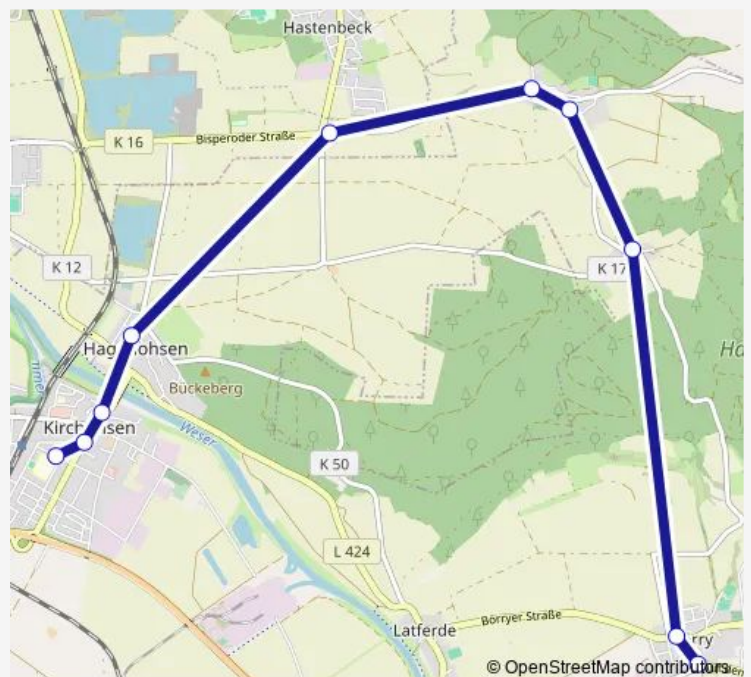

Bus 43

[Go to website](#)

Direction

Kirchohsen Schule — Börry Schule

10 stops

[Open route schedule](#)

Kirchohsen Schule

Kirchohsen Hallenbad

Kirchohsen Neue Mitte

Hagenohsen Amselweg

Hastenbeck Abzw. Vorwerk/Ohsen

Voremberg Bisperoder Straße

Voremberg Mitte

Völkerhausen

Börry Torstraße

Börry Schule

Route schedule

Kirchohsen Schule — Börry Schule

Monday 12:32-15:21

Tuesday 12:32-15:21

Wednesday 10:41-15:21

Thursday 12:32-15:21

Friday 10:41-15:21

Saturday —

Sunday 12:32-15:21

Route info

Direction: Kirchohsen Schule

Stops: 10

Trip Duration: 0 hour 22 min