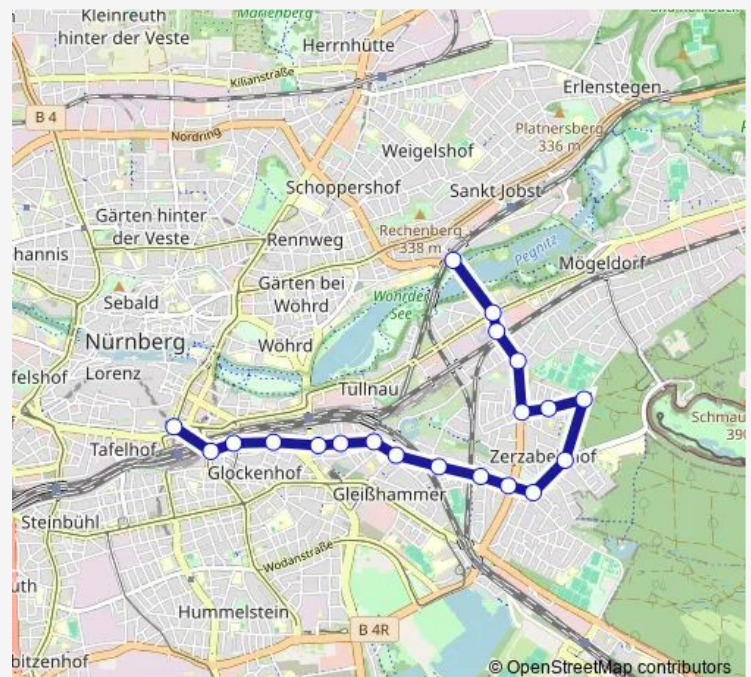

Nürnberg Stephanstr.

Nürnberg Cramergasse

Nürnberg Burgerstr.

Nürnberg Bestelmeyerstr.

Nürnberg-Gleißhammer

Nürnberg Komotauer Str.

Nürnberg Marienbader Str.

Nürnberg Zerzabelshof Mitte

Nürnberg Bingstr.

Nürnberg Fallrohrstr.

Nürnberg Eckenstr.

Nürnberg Passauer Str.

Nürnberg Gleißhammerstr.

Nürnberg-Ostring

Nürnberg, Business Tower

Nürnberg Heinemannbrücke

### Route schedule

Nürnberg Hbf — Nürnberg Heinemannbrücke

Monday	05:03-00:45 <sup>+1</sup>
Tuesday	05:03-00:45 <sup>+1</sup>
Wednesday	05:03-00:45 <sup>+1</sup>
Thursday	05:03-00:45 <sup>+1</sup>
Friday	05:03-00:45 <sup>+1</sup>
Saturday	05:05-00:45 <sup>+1</sup>
Sunday	06:05-00:45 <sup>+1</sup>

### Route info

Direction: Nürnberg Hbf

Stops: 20

Trip Duration: 0 hour 19 min