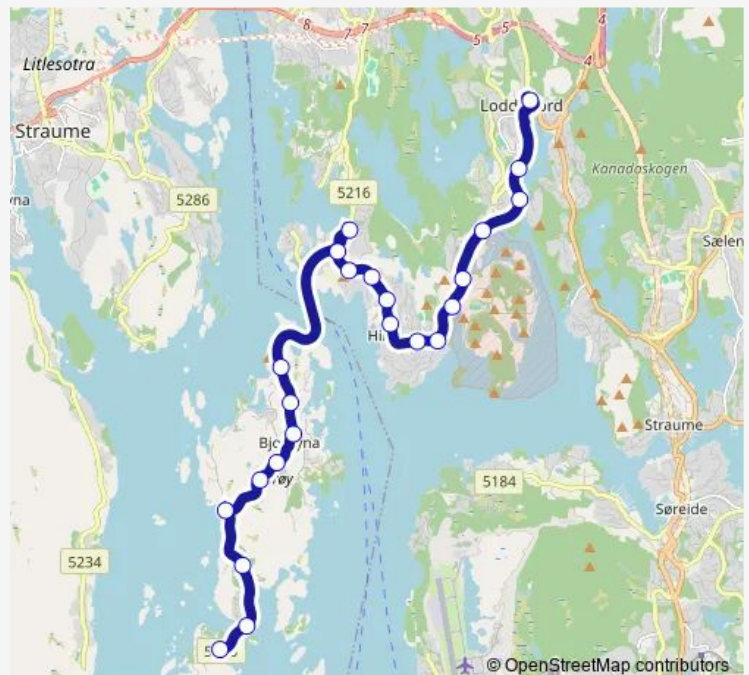

Storingavika

Lille Kongshaug

Feriehjemmet

Hillehaugen

Nilsvikhaugane

Bjørøy ved bommen

Bjørøy kryss kai

Bjørøy

Bjørøy skule

Ørnedalen

Høganeset

Route schedule

Loddefjord terminal — Tyssøy snuplass

Monday	06:37-00:37 ⁺¹
Tuesday	06:37-02:37 ⁺¹
Wednesday	06:37-23:37
Thursday	06:37-23:37
Friday	06:37-02:37 ⁺¹
Saturday	06:37-02:37 ⁺¹
Sunday	06:37-23:37

Route info

Direction: Loddefjord terminal

Stops: 23

Trip Duration: 0 hour 25 min

43 — Tyssøy/Bjørøy - Loddefjord terminal

Tangen

Tyssøy snuplass

Direction

Tyssøy snuplass — Loddefjord terminal

23 stops

[Open route schedule](#)

Tyssøy snuplass

Tangen

Høganeset

Ørnedalen

Bjørøy skule