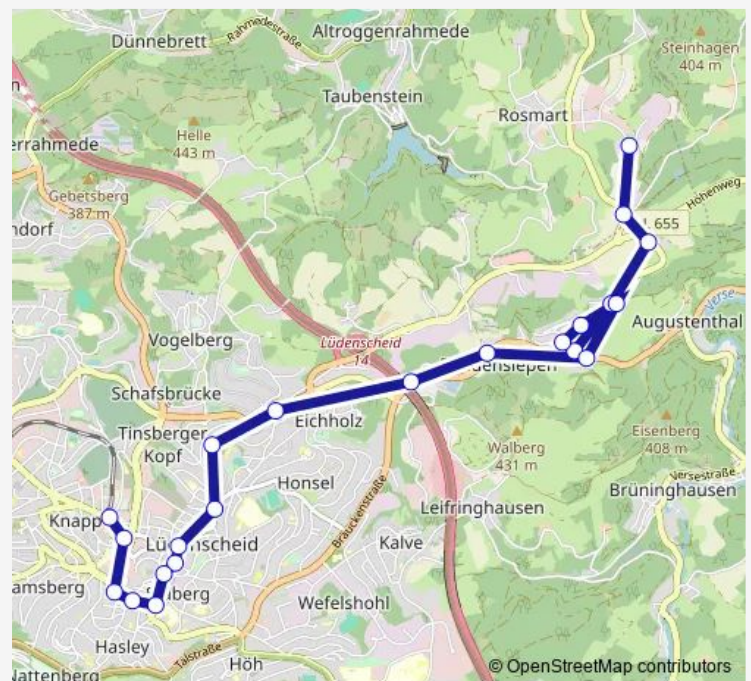

### Route schedule

Lüd., Sauerfeld ZOB - Steig 2b — Altena (Westf), IPF Rosmart

Monday 05:35

Tuesday —

Wednesday —

Thursday —

Friday 05:35

Saturday —

### Route info

Direction: Lüd., Sauerfeld ZOB - Steig 2b

Stops: 21

Trip Duration: 0 hour 21 min

43 — Lüd., Bahnhof - Lüd., Sauerfeld ZOB - Kluser Platz - Bellmeri - Wetringhof **BusMaps**