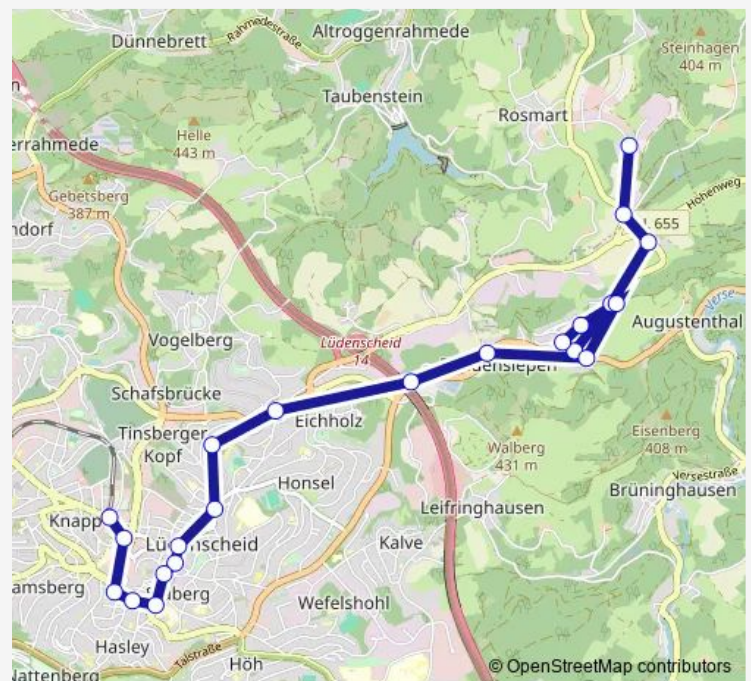

Lüd., Kluser Platz - Ri. Sauerfeld ZOB

Lüd., Humboldtstraße

Lüd., Eduardstraße

Lüd., Wilhelmstraße - Ri. Sauerfeld ZOB

Lüd., Geschwister Scholl Gymnasium - Ri. Sauerfeld ZOB

Lüd., Kulturhaus - Ri. Sauerfeld

Lüd., Sauerfeld ZOB - Steig 1a

Lüd., Hauptpost - Ri. Bahnhof, Christuskirche

Lüd., Bahnhof Steig 4a

Route schedule

Altena (Westf), Gerhardi Rosmart — Lüd., Bahnhof Steig 4a

Monday	14:15
Tuesday	14:15
Wednesday	14:15
Thursday	14:15
Friday	14:15
Saturday	—
Sunday	—

Route info

Direction: Altena (Westf), Gerhardi Rosmart

Stops: 18

Trip Duration: 0 hour 24 min

Direction

Lüd., Industriegebiet Timberg — Lüd., Sauerfeld ZOB - Steig 1a

17 stops

[Open route schedule](#)

Route info

Direction: Lüd., Industriegebiet Timberg

Stops: 17

Trip Duration: 0 hour 18 min

Direction

Lüd., Am Flachsacker — Lüd., Bahnhof

18 stops

[Open route schedule](#)