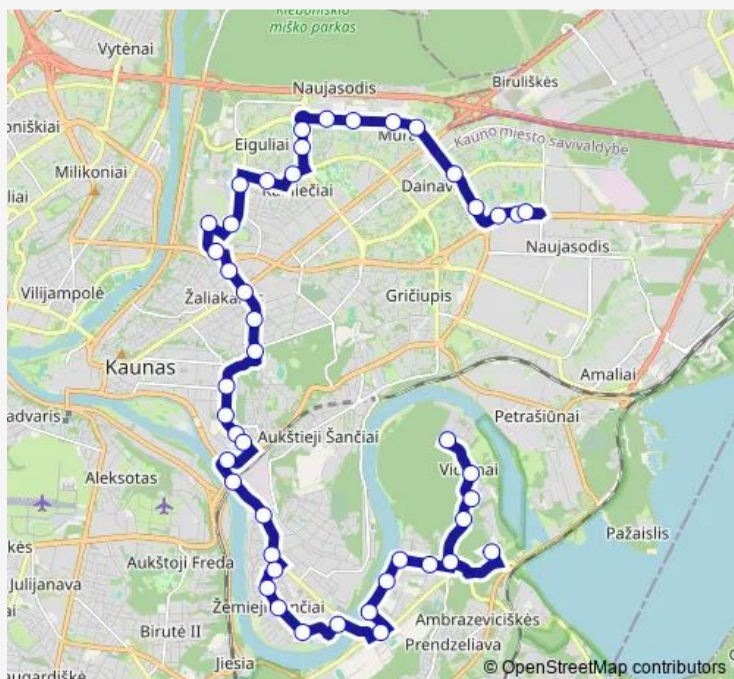

P. Plechavičiaus g.

S. Žukausko g.

Eiguliai

S. Lozoraičio g.

Kalniečių g.

Žeimenos g.

Akių klinika

Klinikos

V. Lašo g.

Route schedule

Biruliškių g. — Vičiūnai

Monday	—
Tuesday	—
Wednesday	—
Thursday	—
Friday	—
Saturday	05:44-21:46
Sunday	05:44-21:46

Route info

Direction: Biruliškių g.

Stops: 49

Trip Duration: 0 hour 58 min

P. Dovydaičio g.

K. Petrausko g.

Ledo arena

Sporto g.

Kęstučio g.

Griunvaldo g.

Autobusų stotis

Geležinkelio stotis