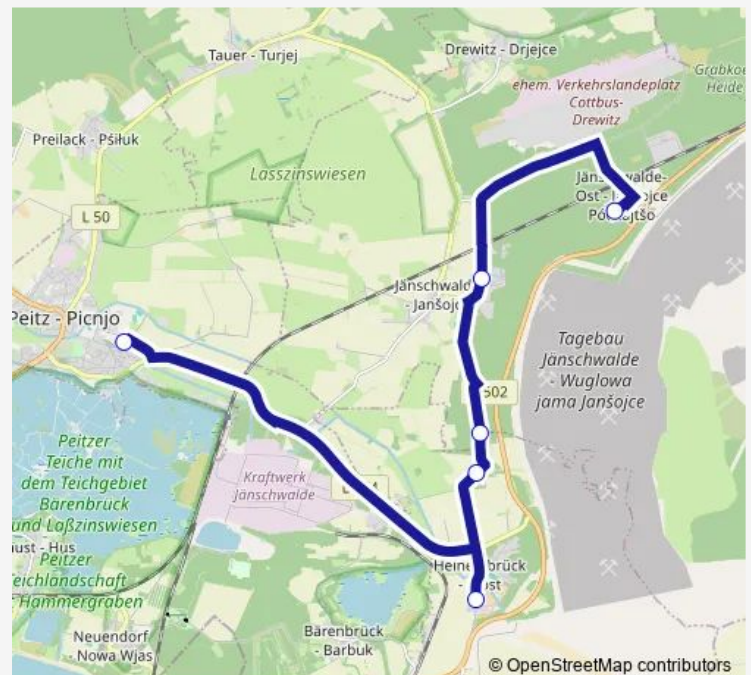

Wednesday 14:36-16:48

Thursday 14:36-16:48

Friday 14:36-16:48

Saturday —

Sunday —

Route info

Direction: Jänschwalde, Schule

Stops: 6

Trip Duration: 0 hour 28 min

Direction

Heinersbrück, Kirche — Peitz, Busbahnhof

15 stops

[Open route schedule](#)

Heinersbrück, Kirche

Heinersbrück, Wendeplatz

Heinersbrück, Grötsch

Bärenbrück

Neuendorf (bei Cottbus), Alter Bahnhof

Neuendorf (bei Cottbus), Spielplatz

Maust, Friedhof

Maust, Dorfplatz

Maust, Trift

Cottbus, Möbeldorf

Maust, Abzweig